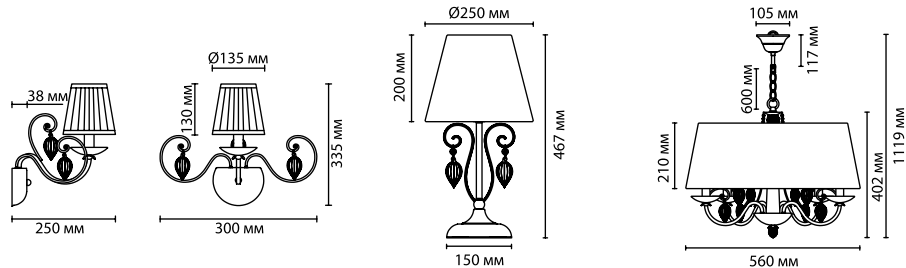

3921/4

3921

арматура
покрытие
декор
абажур
ламп в комплекте

металл
бронза
бусы, шары из стекла дымчатого оттенка
ткань с серебристой каймой
нет

3921/1W
1 × E14 × 40W
крепёж: планка

3921/1T
1 × E14 × 40W
выкл. на шнуре

3921/4
4 × E14 × 40W
крепёж: крюк

ODEON LIGHT

CLASSIC COLLECTION

NIAGARA

Великолепная линия Niagara выполнена в классическом стиле. Очень богатое и изящное основание светильника выполнено в благородном бронзовом цвете и дополнено идеально сочетающимися по тону небольшими стеклянными шарами и тонкими бусами, грациозно ниспадающими и переливающимися изысканным глянцем. Завершает этот великолепный дизайн восхитительный абажур из тонкой и полупрозрачной органзы невероятного темно-лазурного цвета, по краям деликатно украшенного тонкой тесьмой металлического оттенка. Этот элитный светильник станет достойным предметом интерьера.