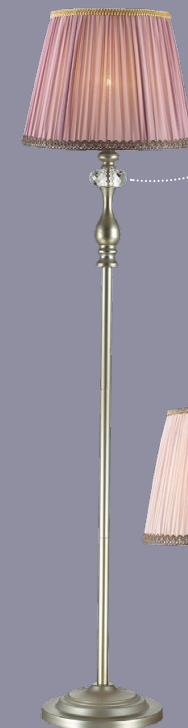

3393/6

3393

арматура металл
покрытие серебристый с золотой патиной
декор хрусталь прозрачный и лиловый
абажур лилового оттенка (3393), пудрового цвета (3390)
лампы в комплекте нет

3390/1W
1 × E14 × 40W

3393/1W
1 × E14 × 40W

**3390/1T,
3393/1T**
1 × E14 × 40W
выкл. на шнуре

3393/6
6 × E14 × 40W
крепёж: крюк

**3390/1F,
3393/1F**
1 × E14 × 40W
выкл. на шнуре

ODEON LIGHT

GAELLORI

Линия Gaellori выполнена в изысканном цвете «перламутровое золото». Светильник украшен декоративным элементом в виде массивного хрусталя с точеными гранями и абажуром из тонкой плиссированной ткани нежного лилового оттенка, волшебный свет от которого будет действовать умиротворяюще, успокаивающе, окутает своей нежностью и необыкновенной загадочностью.

Хрусталь

3393/1W

3393/1T

3393/1F

3390/1F

AURELIA

3390/1W

3390/1T