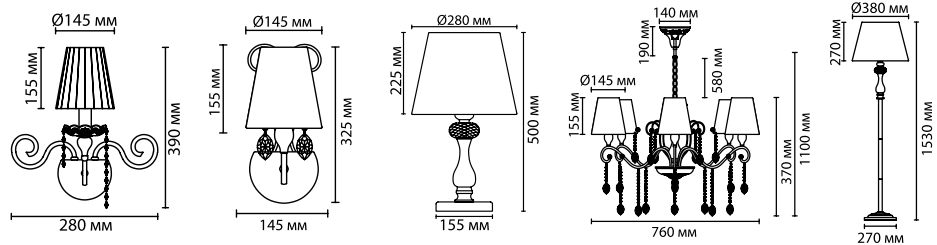

3393/6

3393

арматура металл
покрытие серебристый с золотой патиной
декор хрусталь прозрачный и лиловый
абажур лилового оттенка (3393), пудрового цвета (3390)
лампы в комплекте нет

3390/1W
1 × E14 × 40W

3393/1W
1 × E14 × 40W

**3390/1T,
3393/1T**
1 × E14 × 40W
выкл. на шнуре

3393/6
6 × E14 × 40W
крепёж: крюк

**3390/1F,
3393/1F**
1 × E14 × 40W
выкл. на шнуре

ODEON LIGHT

GAELLORI

Линия Gaellori выполнена в изысканном цвете «перламутровое золото». Светильник украшен декоративным элементом в виде массивного хрусталя с точеными гранями и абажуром из тонкой плиссированной ткани нежного лилового оттенка, волшебный свет от которого будет действовать умиротворяюще, успокаивающе, окутает своей нежностью и необыкновенной загадочностью.

Хрусталь

3393/1W

3393/1T

3393/1F

3390/1F

AURELIA

3390/1W

3390/1T