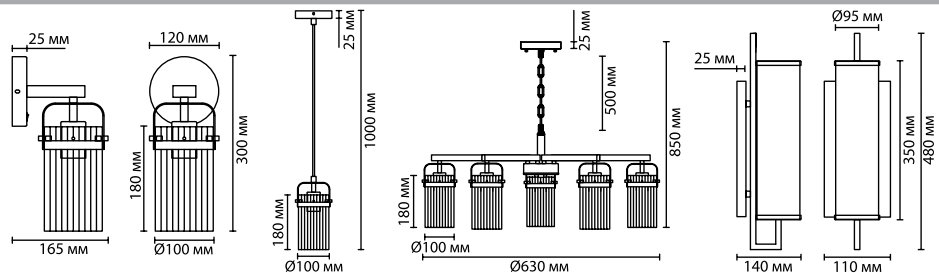

# 4653

арматура покрытие металл  
плафон черный, золотой, золотистый  
ламп в комплекте ламп нет  
стекло

**4653/1W**  
1 × E27 × 60W  
крепеж: планка  
выкл. на базе

**4653/1**  
1 × E27 × 60W  
крепеж: планка

**4653/5**  
5 × E27 × 60W  
крепеж: планка

**4654/1W, 4655/1W**  
1 × E14 × 60W  
крепеж: планка

ODEON LIGHT

COUNTRY COLLECTION