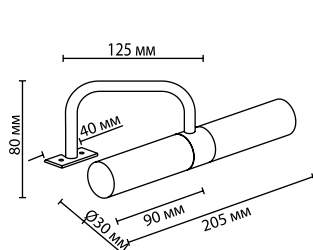

IP 44

арматура
покрытие
плафон
лампы в комплекте

металл
хром
стекло
нет

2445/2
2 x G9 x 40W
крепёж: планка

2448/2
2 x G9 x 40W
крепёж: планка

2452/2
2 x G9 x 40W
крепёж: планка

ODEON LIGHT

DROPS COLLECTION

2447/1
1 x G9 x 40W
крепёж: планка

2446/2
2 x G9 x 40W
крепёж: планка