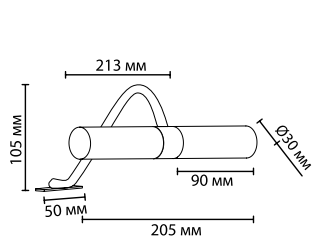

IP 44

арматура
покрытие
плафон
лампы в комплекте

металл
хром
стекло
нет

2445/2
2 x G9 x 40W
крепёж: планка

2448/2
2 x G9 x 40W
крепёж: планка

2452/2
2 x G9 x 40W
крепёж: планка

ODEON LIGHT

DROPS COLLECTION

2447/1
1 x G9 x 40W
крепёж: планка

2446/2
2 x G9 x 40W
крепёж: планка