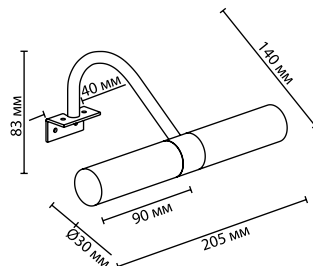

IP 44

арматура
покрытие
плафон
лампы в комплекте

металл
хром
стекло
нет

2445/2
2 x G9 x 40W
крепёж: планка

2448/2
2 x G9 x 40W
крепёж: планка

2452/2
2 x G9 x 40W
крепёж: планка

ODEON LIGHT

DROPS COLLECTION

2447/1
1 x G9 x 40W
крепёж: планка

2446/2
2 x G9 x 40W
крепёж: планка