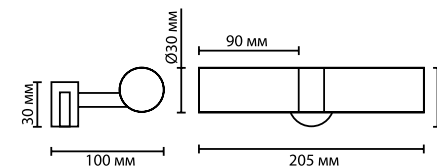

2446/2
2 x G9 x 40W
крепёж: планка