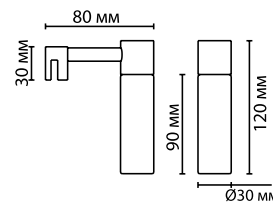

IP 44

арматура
покрытие
плафон
лампы в комплекте

металл
хром
стекло
нет

2445/2
2 x G9 x 40W
крепёж: планка

2448/2
2 x G9 x 40W
крепёж: планка

2452/2
2 x G9 x 40W
крепёж: планка

ODEON LIGHT

DROPS COLLECTION