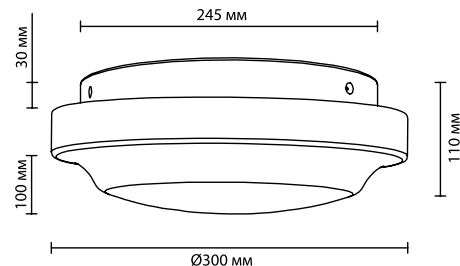

TAVOY

Линия Tavoy создана специально для ванной комнаты с защитой IP44. Состоит из круглого белого матового плафона.

2760/2C

2760/1C

2760

IP 44

арматура
покрытие
плафон
ламп в комплекте

металл
белый
из матового белого стекла
нет

2760/1C
1 x E27 x 60W
крепеж: основание

2760/2C
2 x E27 x 60W
крепеж: основание

ODEON LIGHT

HOLGER

Линия Holger создана специально для ванной комнаты с защитой IP44.

Состоит из круглого белого матового плафона и металлического основания цвета венге, белого и хромого цветов.