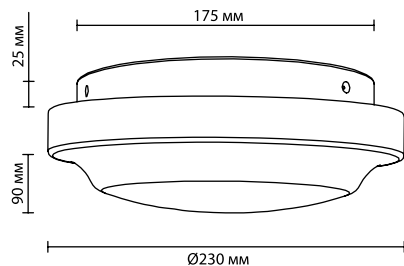

TAVOY

Линия Tavoy создана специально для ванной комнаты с защитой IP44. Состоит из круглого белого матового плафона.

2760/2C

2760/1C

2760

IP 44

арматура
покрытие
плафон
ламп в комплекте

металл
белый
из матового белого стекла
нет

2760/1C
1 x E27 x 60W
крепеж: основание

2760/2C
2 x E27 x 60W
крепеж: основание

ODEON LIGHT

HOLGER

Линия Holger создана специально для ванной комнаты с защитой IP44.

Состоит из круглого белого матового плафона и металлического основания цвета венге, белого и хромого цветов.