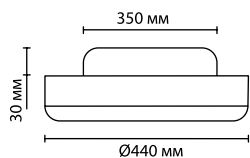

металл
белый
металлический обод в цвете хром
из матового белого стекла
нет

2177/3C
3 x E27 x 40W
крепеж: основание

2177/2C
2 x E27 x 60W
крепеж: основание

2177/1C
1 x E27 x 60W
крепеж: основание

ODEON LIGHT