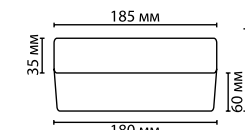

металл
никель
из матового белого стекла
нет

2405/2C
2 x E14 x 40W
крепеж: основание

2405/1A
1 x E14 x 60W
крепеж: основание

2405/1C
1 x E14 x 60W
крепеж: основание

DROPS COLLECTION