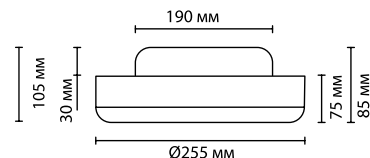

металл
белый
металлический обод в цвете хром
из матового белого стекла
нет

2177/3C
3 x E27 x 40W
крепеж: основание

2177/2C
2 x E27 x 60W
крепеж: основание

2177/1C
1 x E27 x 60W
крепеж: основание

ODEON LIGHT

металл
никель
из матового белого стекла
нет

2405/2C
2 x E14 x 40W
крепеж: основание

2405/1A
1 x E14 x 60W
крепеж: основание

2405/1C
1 x E14 x 60W
крепеж: основание

DROPS COLLECTION