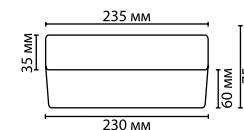

металл
никель
из матового белого стекла
нет

2405/2C
2 x E14 x 40W
крепеж: основание

2405/1A
1 x E14 x 60W
крепеж: основание

2405/1C
1 x E14 x 60W
крепеж: основание

DROPS COLLECTION