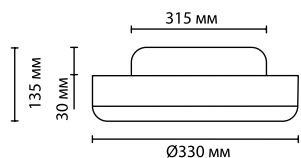

металл
белый
металлический обод в цвете хром
из матового белого стекла
нет

2177/3C
3 x E27 x 40W
крепеж: основание

2177/2C
2 x E27 x 60W
крепеж: основание

2177/1C
1 x E27 x 60W
крепеж: основание

ODEON LIGHT

металл
никель
из матового белого стекла
нет

2405/2C
2 x E14 x 40W
крепеж: основание

2405/1A
1 x E14 x 60W
крепеж: основание

2405/1C
1 x E14 x 60W
крепеж: основание

DROPS COLLECTION