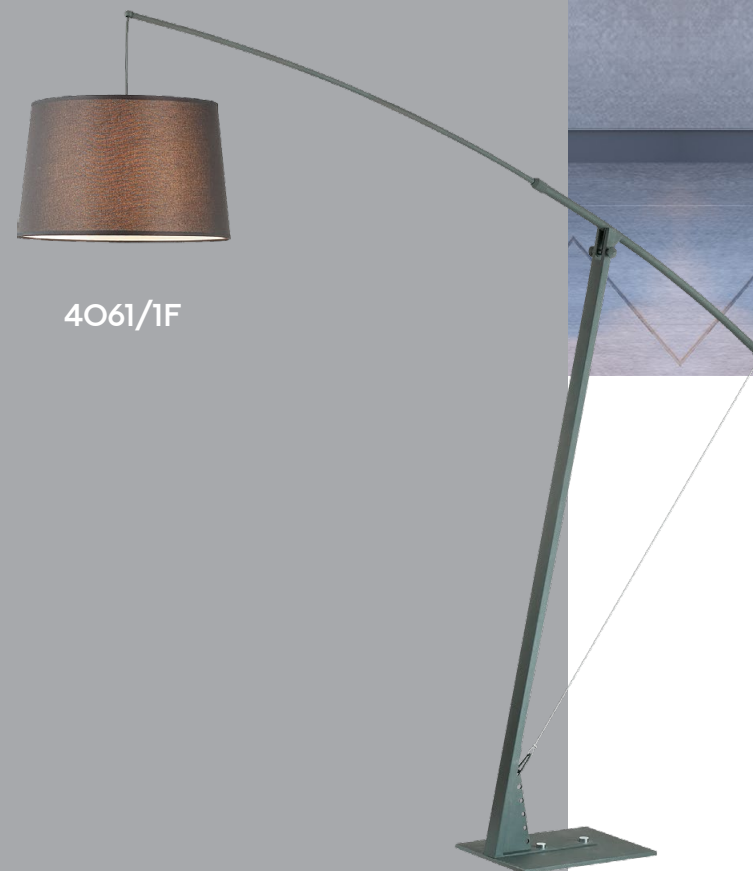

BRONX

Торшеры из линии Bronx выполнены в ультрасовременном дизайне созданы для комфортной жизни.

Угол наклона освещения легко регулируется штангой, поэтому мягкий рассеивающий свет будет всегда направлен в нужном направлении. Дизайн и удачное сочетание цветов и высококачественных материалов создадут приятную и расслабляющую атмосферу.

4061/1F

4061

арматура металл
покрытие черный
абажур ткань, темно-коричневый
ламп в комплекте нет

4061/1F
1 × E27 × 60W
выкл. на шнуре

ODEON LIGHT

MODERN COLLECTION