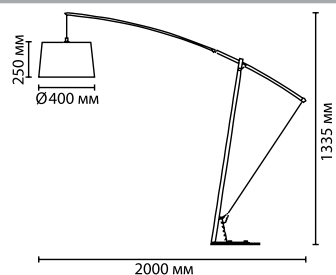

4061/1F

4061

арматура металл
покрытие черный
абажур ткань, темно-коричневый
ламп в комплекте нет

4061/1F
1 × E27 × 60W
выкл. на шнуре

ODEON LIGHT

MODERN COLLECTION