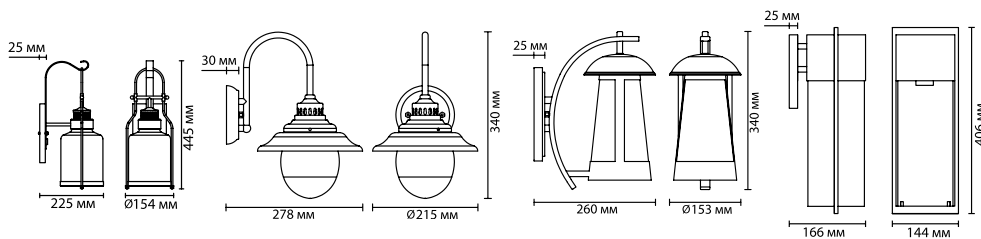

4962

IP 44

арматура
покрытие
плафон
ламп в комплекте

металл
черный
стекло
нет

4835/1W

1 × E27 × 40W
крепеж: планка

4836/1W

1 × E27 × 40W
крепеж: планка

4837/1W

1 × E27 × 40W
крепеж: планка

4962/1W

1 × E27 × 40W
крепеж: планка

ODEON LIGHT

NATURE COLLECTION

KALPI

Светильники Kalpi и Cari — это подборка настенных уличных светильников в разных стилях, с интересными стеклянными плафонами, которые будут отлично смотреться на верандах, терассах, на стенах кафе и в любых внутренних помещениях.