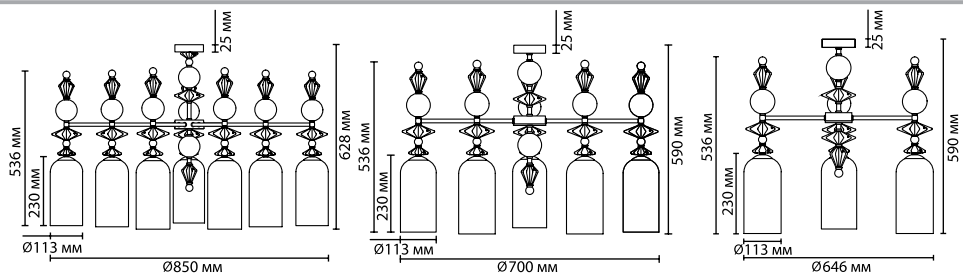

4893/5C

**4893**

арматура металл  
покрытие хром  
декор керамика, разноцветный  
плафон стекло, прозрачный  
лампы в комплекте нет

**4893/7C**  
7 × E14 × 40W  
крепёж: планка

**4893/5C**  
5 × E14 × 40W  
крепёж: планка

**4893/3C**  
3 × E14 × 40W  
крепёж: планка

ODEON LIGHT *Exclusive*

*Bizet*

4893/3C

4893/1WA

4893/7C

4893/1F

CLASSIC COLLECTION

**4893/1WA**  
1 × E14 × 40W  
крепёж: планка

**4893/1F**  
1 × E14 × 40W  
выкл. на шнуре

*Exclusive*