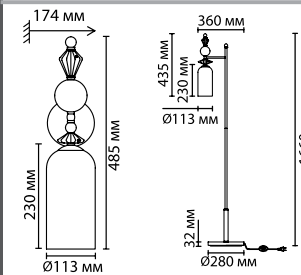

4893/5C

**4893**

арматура металл  
покрытие хром  
декор керамика, разноцветный  
плафон стекло, прозрачный  
лампы в комплекте нет

**4893/7C**  
7 × E14 × 40W  
крепёж: планка

**4893/5C**  
5 × E14 × 40W  
крепёж: планка

**4893/3C**  
3 × E14 × 40W  
крепёж: планка

ODEON LIGHT *Exclusive*

*Bizet*

4893/3C

4893/1WA

4893/7C

4893/1F

CLASSIC COLLECTION

**4893/1WA**  
1 × E14 × 40W  
крепёж: планка

**4893/1F**  
1 × E14 × 40W  
выкл. на шнуре

*Exclusive*