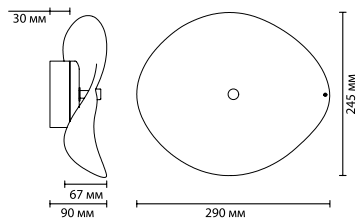

**4856**

арматура  
покрытие  
плафон  
ламп в комплекте

металл  
никель  
стекло, белый, дымчатый, черничный, черный  
есть, 3500К, дневной свет

**4856/5WL, 4857/5WL,  
4858/5WL, 4859/5WL**  
1 × LED × 5W, 200 lm, 75 lm, 200 lm, 75 lm\*  
крепеж: планка