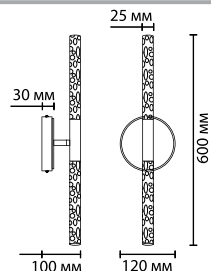

модель состоит из
базы 4345/60 и
подвесов 4370/5L

4369

арматура
покрытие
плафон
ламп в комплекте

металл
золотой, полированный хром
акрил с эффектом пузырьков
есть, 3000K

4369/80L
1 × LED × 60W, 2100 lm
крепеж: планка

4369/40L
1 × LED × 30W, 1050 lm
крепеж: планка

**4369/10WL,
4370/10WL**
1 × LED × 10W, 315 lm
крепеж: планка

**4369/5L,
4370/5L**
1 × LED × 5W, 175 lm
крепеж: планка

ODEON LIGHT

HIGHTECH COLLECTION

SPARKY

NEW

4369/10WL

4369/80L

4369/5L

4370/5L

4369/40L

4370/10WL