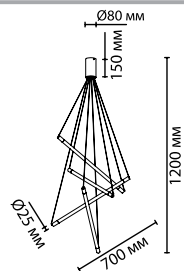

модель состоит из
базы 4345/60 и
подвесов 4370/5L

4369

арматура
покрытие
плафон
ламп в комплекте

металл
золотой, полированный хром
акрил с эффектом пузырьков
есть, 3000K

4369/80L
1 × LED × 60W, 2100 lm
крепеж: планка

4369/40L
1 × LED × 30W, 1050 lm
крепеж: планка

**4369/10WL,
4370/10WL**
1 × LED × 10W, 315 lm
крепеж: планка

**4369/5L,
4370/5L**
1 × LED × 5W, 175 lm
крепеж: планка

ODEON LIGHT

HIGHTECH COLLECTION

SPARKY

NEW

4369/10WL

4369/80L

4369/5L

4370/5L

4369/40L

4370/10WL