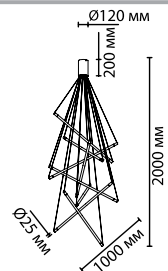

модель состоит из
базы 4345/60 и
подвесов 4370/5L

4369

арматура
покрытие
плафон
ламп в комплекте

металл
золотой, полированный хром
акрил с эффектом пузырьков
есть, 3000K

4369/80L
1 × LED × 60W, 2100 lm
крепеж: планка

4369/40L
1 × LED × 30W, 1050 lm
крепеж: планка

**4369/10WL,
4370/10WL**
1 × LED × 10W, 315 lm
крепеж: планка

**4369/5L,
4370/5L**
1 × LED × 5W, 175 lm
крепеж: планка

ODEON LIGHT

HIGHTECH COLLECTION

SPARKY

NEW

4369/10WL

4369/80L

4369/5L

4370/5L

4369/40L

4370/10WL