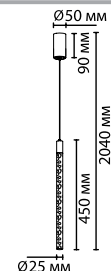

модель состоит из
базы 4345/60 и
подвесов 4370/5L

4369

арматура
покрытие
плафон
ламп в комплекте

металл
золотой, полированный хром
акрил с эффектом пузырьков
есть, 3000K

4369/80L
1 × LED × 60W, 2100 lm
крепеж: планка

4369/40L
1 × LED × 30W, 1050 lm
крепеж: планка

**4369/10WL,
4370/10WL**
1 × LED × 10W, 315 lm
крепеж: планка

**4369/5L,
4370/5L**
1 × LED × 5W, 175 lm
крепеж: планка

ODEON LIGHT

HIGHTECH COLLECTION

SPARKY

NEW

4369/10WL

4369/80L

4369/5L

4370/5L

4369/40L

4370/10WL