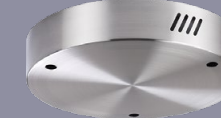

3885

арматура металл
покрытие полированное золото, матовое золото, матовый никель
ламп в комплекте нет

**3885/2LA, 3885/2LG,
4244/2MN**
крепеж: планка

**3885/3LA, 3885/3LG,
4244/3MN**
крепеж: планка

ODEON LIGHT

BRIZZI

Благодаря новым дополнительным чашам, композиции с кольцами Brizzi станут еще эффектнее и потребуют меньше усилий для создания композиций. Для комбинации из двух светильников нужно дополнительно приобрести чаши с артикулами /2LG, /2LA, /2MN. Для комбинации из трех светильников — чаши /3LG, /3LA, /3MN. Диаметр чаш подходит для использования нескольких драйверов из комплекта самих светильников (даже максимальной мощности), поэтому драйверы НЕ входят в комплект чаши. Коммутационный набор для создания композиции с одной чашей идет в комплекте. Комбинируйте кольца Brizzi вместе с нами!

3885/2LA

3885/2LG

4244/2MN

3885/3LA

3885/3LG

4244/3MN

L-VISION COLLECTION