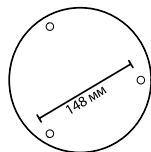

3885

арматура металл
покрытие полированное золото, матовое золото, матовый никель
ламп в комплекте нет

**3885/2LA, 3885/2LG,
4244/2MN**
крепеж: планка

**3885/3LA, 3885/3LG,
4244/3MN**
крепеж: планка

ODEON LIGHT

BRIZZI

Благодаря новым дополнительным чашам, композиции с кольцами Brizzi станут еще эффектнее и потребуют меньше усилий для создания композиций. Для комбинации из двух светильников нужно дополнительно приобрести чаши с артикулами /2LG, /2LA, /2MN. Для комбинации из трех светильников — чаши /3LG, /3LA, /3MN. Диаметр чаш подходит для использования нескольких драйверов из комплекта самих светильников (даже максимальной мощности), поэтому драйверы НЕ входят в комплект чаши. Коммутационный набор для создания композиции с одной чашей идет в комплекте. Комбинируйте кольца Brizzi вместе с нами!