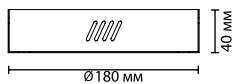

**3885/2LA, 3885/2LG,
4244/2MN**
крепеж: планка