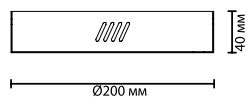

**3885/3LA, 3885/3LG,
4244/3MN**
крепеж: планка

ODEON LIGHT

BRIZZI

Благодаря новым дополнительным чашам, композиции с кольцами Brizzi станут еще эффектнее и потребуют меньше усилий для создания композиций. Для комбинации из двух светильников нужно дополнительно приобрести чаши с артикулами /2LG, /2LA, /2MN. Для комбинации из трех светильников — чаши /3LG, /3LA, /3MN. Диаметр чаш подходит для использования нескольких драйверов из комплекта самих светильников (даже максимальной мощности), поэтому драйверы НЕ входят в комплект чаши. Коммутационный набор для создания композиции с одной чашей идет в комплекте. Комбинируйте кольца Brizzi вместе с нами!