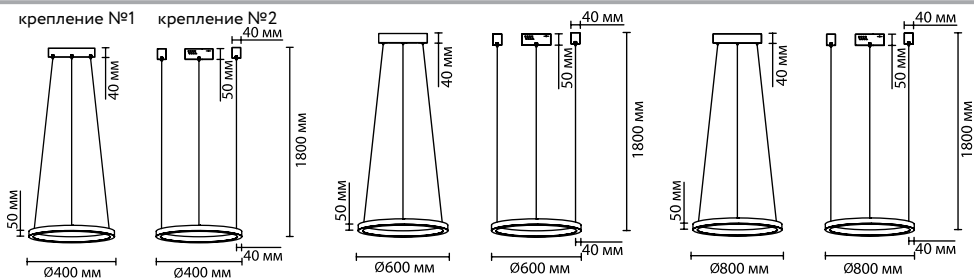

3885/25LA

3885

арматура покрытие металл
ламп в комплекте полированное золото (LA), матовое золото (LG)
есть, 4000К, дневной свет

**3885/25LA,
3885/25LG**
1×LED×32W, 1300 lm
крепеж: планка

**3885/35LA,
3885/35LG**
1×LED×42W, 2100 lm
крепеж: планка

**3885/45LA,
3885/45LG**
1×LED×52W, 3100 lm
крепеж: планка

ODEON LIGHT

BRIZZI

Линия подвесов Brizzi — это коллекция изящных колец в двух цветах: полированном и матовом золотом.

Особенно эффектно будет смотреться инсталляция из колец разных диаметров, расположенных рядом, для установки которых рекомендуется использовать крепление №2: основная база + 2 дополнительных крепления к потолку.