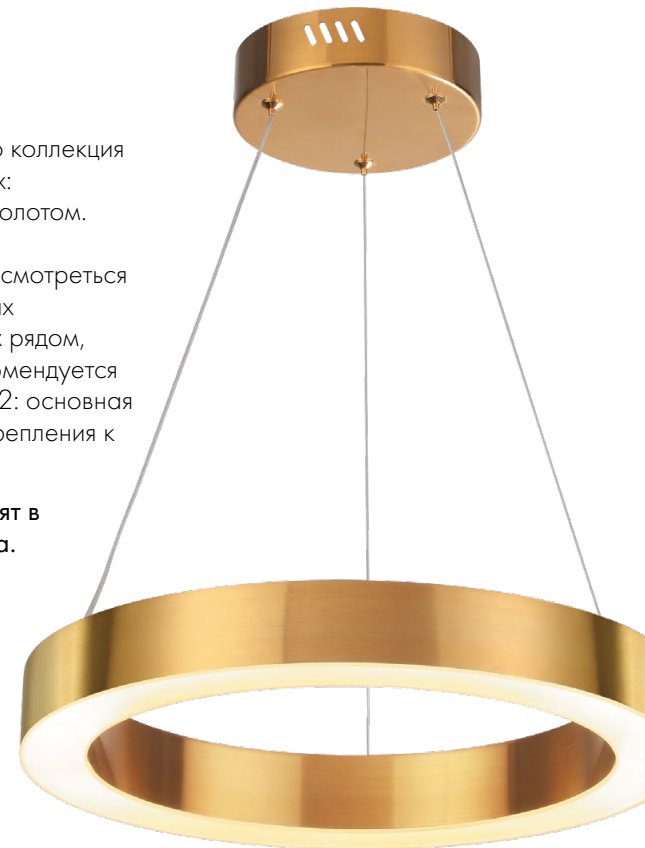

3885/25LA

3885

арматура покрытие металл
ламп в комплекте полированное золото (LA), матовое золото (LG)
есть, 4000К, дневной свет

**3885/25LA,
3885/25LG**
1×LED×32W, 1300 lm
крепеж: планка

**3885/35LA,
3885/35LG**
1×LED×42W, 2100 lm
крепеж: планка

**3885/45LA,
3885/45LG**
1×LED×52W, 3100 lm
крепеж: планка

ODEON LIGHT

BRIZZI

Линия подвесов Brizzi — это коллекция изящных колец в двух цветах: полированном и матовом золотом.

Особенно эффектно будет смотреться инсталляция из колец разных диаметров, расположенных рядом, для установки которых рекомендуется использовать крепление №2: основная база + 2 дополнительных крепления к потолку.

Крепление №1 и №2 входят в комплект каждого артикула.

3885/25LG

крепление №1

3885/45LG

3885/45LA

крепление №2

3885/35LG

3885/35LA