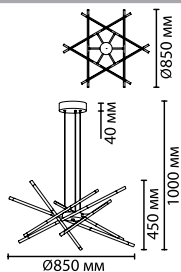

4323

арматура металл
покрытие хром полированный, золото
плафон акрил
ламп в комплекте есть, 3000K, теплый свет

4323/84L
1 × LED × 67W, 2862 lm
крепеж: планка

4323/12WL, 4324/12WL
1 × LED × 10W, 586 lm
крепеж: планка

4323/84L

4324/12WL

УГОЛ
ПОВОРОТА
350°

4323/12WL

УГОЛ
ПОВОРОТА
350°

HIGHTECH COLLECTION