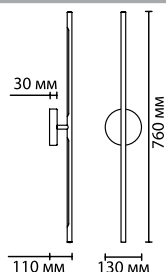

4323

арматура металл
покрытие хром полированный, золото
плафон акрил
ламп в комплекте есть, 3000K, теплый свет

4323/84L
1 × LED × 67W, 2862 lm
крепеж: планка

4323/12WL, 4324/12WL
1 × LED × 10W, 586 lm
крепеж: планка

4323/84L

4324/12WL

УГОЛ
ПОВОРОТА
350°

4323/12WL

УГОЛ
ПОВОРОТА
350°

HIGHTECH COLLECTION