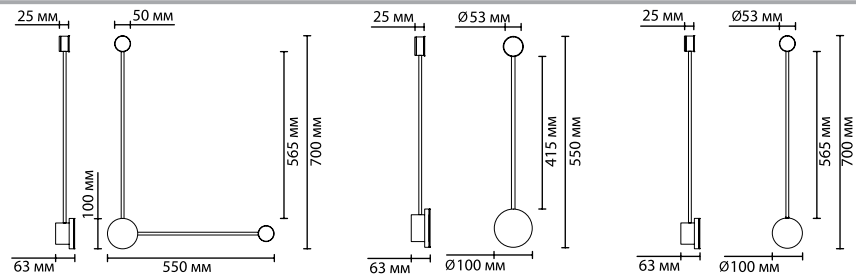

**4339**

арматура  
покрытие  
плафон  
ламп в комплекте

металл  
хром полированный  
акрил  
есть, 3000K, теплый свет

**4339/10WL**

1 × LED × 10W, 912 lm  
крепеж: планка

**4339/8WLA**

1 × LED × 8W, 777 lm  
крепеж: планка

**4339/8WL**

1 × LED × 8W, 777 lm  
крепеж: планка

ODEON LIGHT