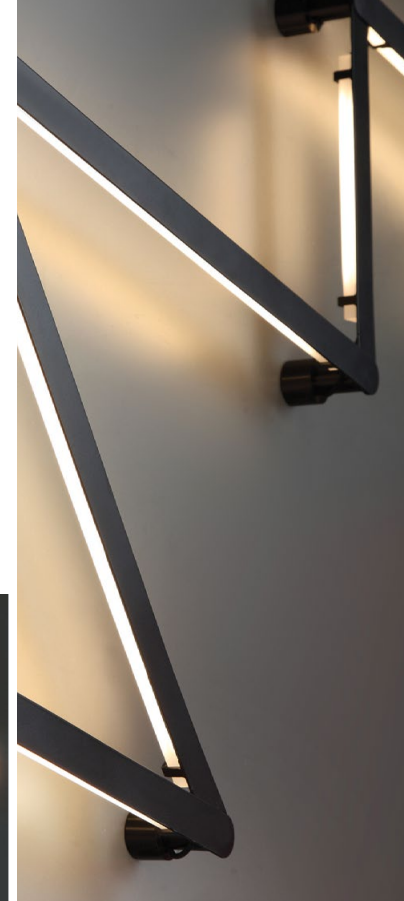

4302/36WL

ZIP

ZIP – атмосферный настенный светильник в стиле High tech в виде молнии или бьющегося ритма сердца станет ярким акцентом в вашем интерьере. Элементы светильника меняют углы расположения, также светильник может быть установлен, как горизонтально, так и вертикально. При вертикальном положении его можно использовать для зонирования небольших зон в одном помещении.

4302

арматура металл
покрытие черной
плафон акрил
ламп в комплекте есть, 3000K, теплый свет

4302/36WL
1 × LED × 36W, 2285 lm
крепеж: планка

4241/20WL
1 × LED × 20W, 1400 lm
крепеж: планка

BONDI

4241/20WL

подключение
сетевое
провода