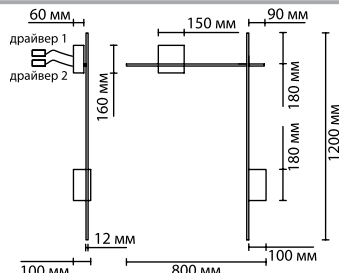

4302

арматура металл
покрытие черной
плафон акрил
ламп в комплекте есть, 3000K, теплый свет

4302/36WL
1 × LED × 36W, 2285 lm
крепеж: планка

4241/20WL
1 × LED × 20W, 1400 lm
крепеж: планка