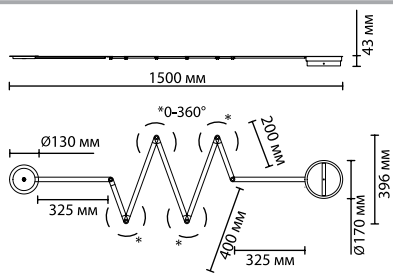

4302

арматура металл
покрытие черной
плафон акрил
ламп в комплекте есть, 3000K, теплый свет

4302/36WL
1 × LED × 36W, 2285 lm
крепеж: планка

4241/20WL
1 × LED × 20W, 1400 lm
крепеж: планка