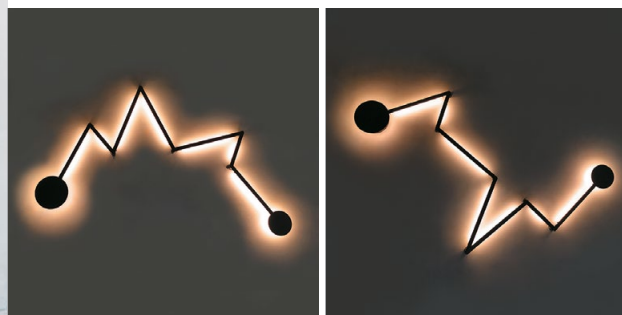

4302/36WL

ZIP

ZIP – атмосферный настенный светильник в стиле High tech в виде молнии или бьющегося ритма сердца станет ярким акцентом в вашем интерьере. Элементы светильника меняют углы расположения, также светильник может быть установлен, как горизонтально, так и вертикально. При вертикальном положении его можно использовать для зонирования небольших зон в одном помещении.

4302

арматура металл
покрытие черной
плафон акрил
ламп в комплекте есть, 3000K, теплый свет

4302/36WL
1 × LED × 36W, 2285 lm
крепеж: планка

4241/20WL
1 × LED × 20W, 1400 lm
крепеж: планка

BONDI

4241/20WL

подключение
сетевое
провода