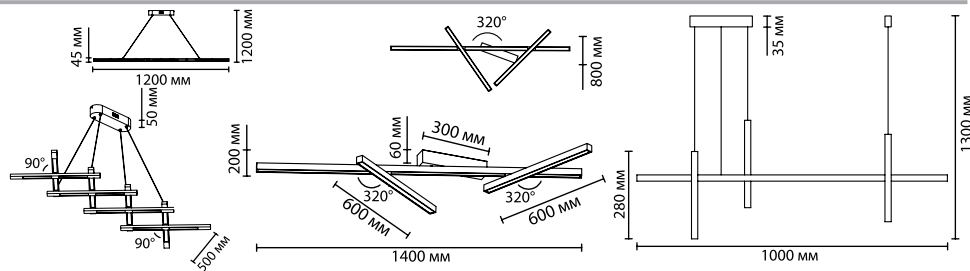

4367

арматура металл
покрытие черный, золотой
плафон акрил
ламп в комплекте есть, 3000K, теплый свет

ODEON LIGHT

4366/90L
1 × LED × 70W, 2800 lm
крепёж: планка

4367/50CL, 4368/50CL
1 × LED × 70W, 3500 lm
крепёж: планка

6606/32L
1 × LED × 32W, 1920 lm
крепёж: планка

RUDY

NEW

Rudy — яркий, брутальный и моделируемый подвес за счет варьируемой ширины от 1200 до 700 мм благодаря складываемым элементам. Чтобы уменьшить количество света, можно сложить его элементы и поток света снизится до 50%. Потолочные светильники Тао в черном и золотом цветах с поворотными элементами отлично впишутся в интерьер в стиле Техно или High Tech. Все элементы поворотны на 320°.