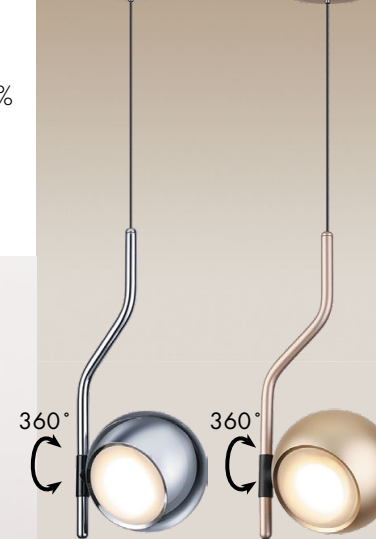

ELON

Серия Elon — стильная оболочка с эффектным содержанием! Каждый плафон вращается на 360° и имеет два источника света. Светильник снабжен сенсорным переключателем и диммером в верхней части плафона.

ФУНКЦИЯ ПЕРЕКЛЮЧЕНИЯ И ДИММИРОВАНИЯ ЯРКОСТИ

- Работает при нажатии на любой участок верхнего корпуса;
- Включает/выключает основной и дополнительный свет;
- Диммирует яркость света в верхней и нижней части корпуса от 5 до 100% при продолжительном нажатии;
- Дает возможность использования основного и дополнительного света как отдельно, так и вместе.

3914/9L

3915/9L

3914/9WL

3914

арматура
покрытие
плафон
ламп в комплекте

металл
хром, золотистый
стекло, металл/хром, металл/античная бронза
есть, 4000K, дневной свет, угол поворота — 360°

3914/9L, 3915/9L
1 × LED × 5W, + 4W, 250/150 lm
крепёж: планка

3914/9WL
1 × LED × 5W, + 4W, 250/150 lm
крепёж: планка

6611/7CL, 6612/7CL
1 × LED × 7W, 400 lm
крепёж: планка

ODEON LIGHT

L-VISION COLLECTION

NUBUS

NEW

Безупречная геометрия, лаконичный, миниатюрный диаметр — всего 70 мм, обтекаемый внешний вид, утопленная линза, обеспечивающая комфортное освещение — все это черты светильников Nubus, выполненных в цвете хром и античная бронза.Spot регулируется на 350°.