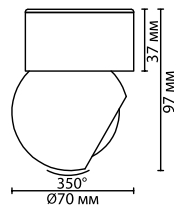

3914/9WL
1 × LED × 5W, + 4W, 250/150 lm
крепёж: планка

6611/7CL, 6612/7CL
1 × LED × 7W, 400 lm
крепёж: планка

ODEON LIGHT

L-VISION COLLECTION

NUBUS

NEW

Безупречная геометрия, лаконичный, миниатюрный диаметр — всего 70 мм, обтекаемый внешний вид, утопленная линза, обеспечивающая комфортное освещение — все это черты светильников Nubus, выполненных в цвете хром и античная бронза.Spot регулируется на 350°.