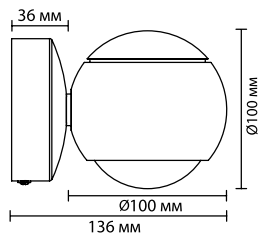

3914/9WL
1 × LED × 5W, + 4W, 250/150 lm
крепёж: планка

6611/7CL, 6612/7CL
1 × LED × 7W, 400 lm
крепёж: планка

ODEON LIGHT

L-VISION COLLECTION

NUBUS

NEW

Безупречная геометрия, лаконичный, миниатюрный диаметр — всего 70 мм, обтекаемый внешний вид, утопленная линза, обеспечивающая комфортное освещение — все это черты светильников Nubus, выполненных в цвете хром и античная бронза.Spot регулируется на 350°.