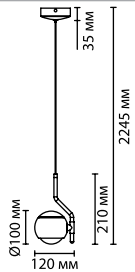

3914/9L, 3915/9L
1 × LED × 5W, + 4W, 250/150 lm
крепёж: планка