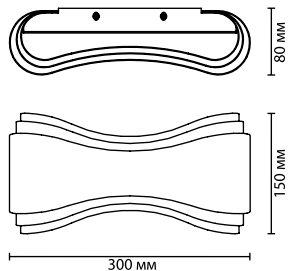

3894/8WG

3894

арматура металл
покрытие серебристый, золотистый
плафон металл, техника фольгирования
ламп в комплекте есть, 3000K, теплый свет

3894/8WG
1 × LED × 8W, 257 lm
крепеж: планка

4214/18WL
1 × LED × 12W, 526 lm, 478 lm
крепеж: планка