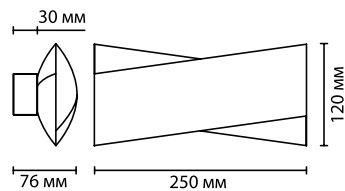

3894/8WG

3894

арматура металл
покрытие серебристый, золотистый
плафон металл, техника фольгирования
ламп в комплекте есть, 3000K, теплый свет

3894/8WG
1 × LED × 8W, 257 lm
крепеж: планка

4214/18WL
1 × LED × 12W, 526 lm, 478 lm
крепеж: планка