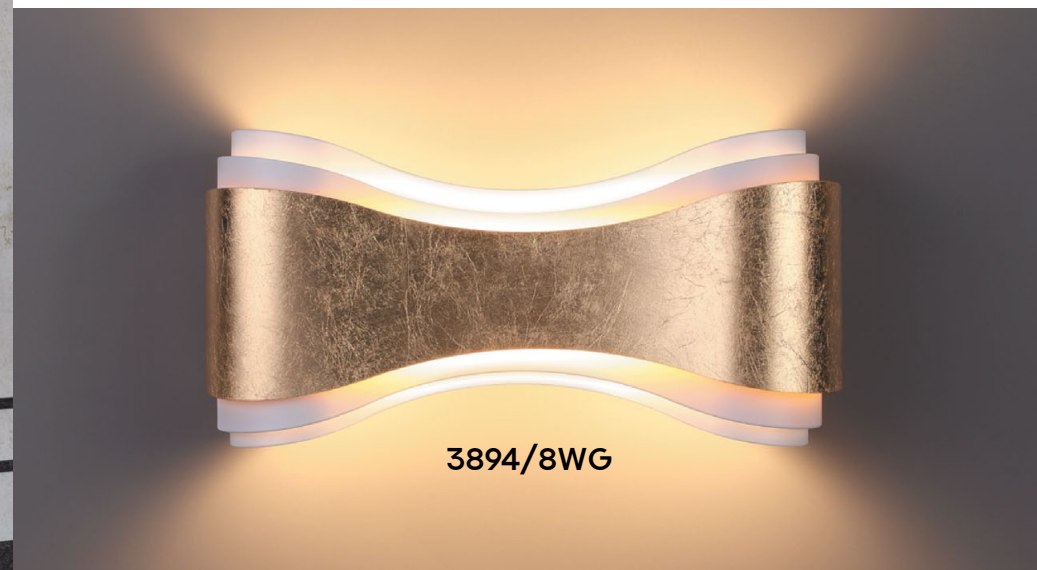

FARFI

Farfi — это очаровательная и уютная форма, яркость и эмоциональность цвета, мягкость и комфорт отраженного света!

Металлическая поверхность выполнена в технике фольгирования, что делает изделие еще более уникальным и эффектным.

3894/8WG

3894

арматура металл
покрытие серебристый, золотистый
плафон металл, техника фольгирования
ламп в комплекте есть, 3000K, теплый свет

3894/8WG
1 × LED × 8W, 257 lm
крепеж: планка

4214/18WL
1 × LED × 12W, 526 lm, 478 lm
крепеж: планка

ODEON LIGHT

HIGHTECH COLLECTION

TWISTY

4214/18WL