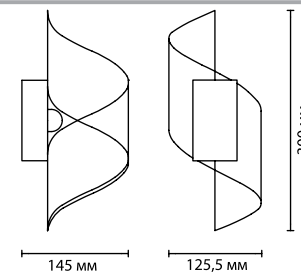

3542/5WL, 3543/5WL, 3544/5WL
1 x LED x 5W, 400 lm
крепёж: планка

HIGHTECH COLLECTION