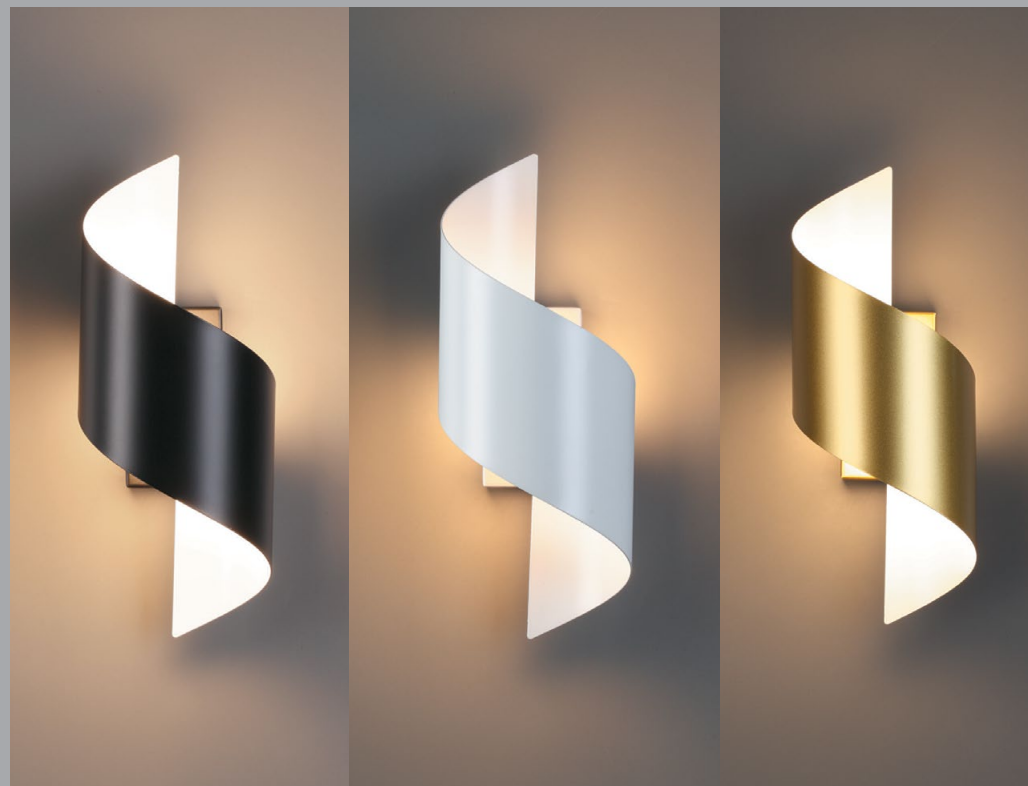

BOCCOLO

3800/5WL

3800

арматура покрытие плафон лампы в комплекте металл серебристый металл есть, 3000К, тёплый свет, угол рассеивания: 120°

3800/5WL
1 x LED x 5W, 400 lm
крепёж: планка

ODEON LIGHT

BOCCOLO

3542/5WL

3543/5WL

3544/5WL

3542

арматура покрытие плафон лампы в комплекте металл черный, белый, золотой металл есть, 3000К, тёплый свет

3542/5WL, 3543/5WL, 3544/5WL
1 x LED x 5W, 400 lm
крепёж: планка

HIGHTECH COLLECTION