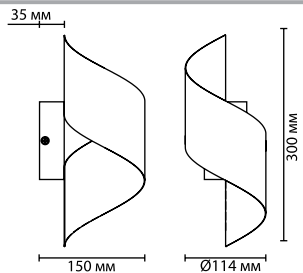

BOCCOLO

3800/5WL

3800

арматура покрытие плафон лампы в комплекте металл серебристый металл есть, 3000К, тёплый свет, угол рассеивания: 120°

3800/5WL
1 x LED x 5W, 400 lm
крепёж: планка

ODEON LIGHT

BOCCOLO

3542/5WL