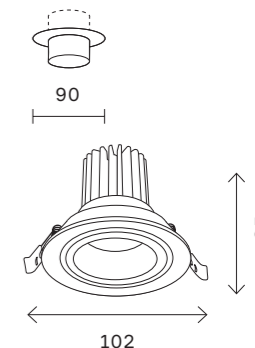

# ST703

ST703.438.10  
ST703.448.10  
ST703.538.10  
ST703.548.10

236

встраиваемые светильники

артикул	мощность, W	световой поток, LM	цветовая температура, K	коэфф. цветопередачи, RA	угол рассеивания, °
■ ST703.438.10	led × 10	900	3000	>90	38
■ ST703.448.10	led × 10	900	4000	>90	38
□ ST703.538.10	led × 10	900	3000	>90	38
□ ST703.548.10	led × 10	900	4000	>90	38

# ST705

ST705.438.10  
ST705.448.10  
ST705.538.10  
ST705.548.10

237

встраиваемые светильники

артикул	мощность, W	световой поток, LM	цветовая температура, K	коэфф. цветопередачи, RA	угол рассеивания, °
■ ST705.438.10	led × 10	750	3000	>90	38
■ ST705.448.10	led × 10	750	4000	>90	38
□ ST705.538.10	led × 10	750	3000	>90	38
□ ST705.548.10	led × 10	750	4000	>90	38

# ST704

ST704.438.10  
ST704.448.10  
ST704.538.10  
ST704.548.10

артикул	мощность, W	световой поток, LM	цветовая температура, K	коэфф. цветопередачи, RA	угол рассеивания, °
■ ST704.438.10	led × 10	900	3000	>90	38
■ ST704.448.10	led × 10	900	4000	>90	38
□ ST704.538.10	led × 10	900	3000	>90	38
□ ST704.548.10	led × 10	900	4000	>90	38

# ST751

ST751.438.10  
ST751.448.10  
ST751.538.10  
ST751.548.10

артикул	мощность, W	световой поток, LM	цветовая температура, K	коэфф. цветопередачи, RA	угол рассеивания, °
■ ST751.438.10	led × 10	750	3000	>90	38
■ ST751.448.10	led × 10	750	4000	>90	38
□ ST751.538.10	led × 10	750	3000	>90	38
□ ST751.548.10	led × 10	750	4000	>90	38