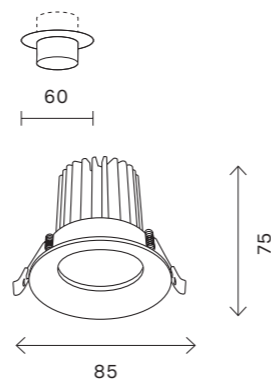

# ST703

ST703.438.10  
ST703.448.10  
ST703.538.10  
ST703.548.10

236

встраиваемые светильники

артикул	мощность, W	световой поток, LM	цветовая температура, K	коэфф. цветопередачи, RA	угол рассеивания, °
■ ST703.438.10	led × 10	900	3000	>90	38
■ ST703.448.10	led × 10	900	4000	>90	38
□ ST703.538.10	led × 10	900	3000	>90	38
□ ST703.548.10	led × 10	900	4000	>90	38

# ST705

ST705.438.10  
ST705.448.10  
ST705.538.10  
ST705.548.10

237

встраиваемые светильники

артикул	мощность, W	световой поток, LM	цветовая температура, K	коэфф. цветопередачи, RA	угол рассеивания, °
■ ST705.438.10	led × 10	750	3000	>90	38
■ ST705.448.10	led × 10	750	4000	>90	38
□ ST705.538.10	led × 10	750	3000	>90	38
□ ST705.548.10	led × 10	750	4000	>90	38

# ST704

ST704.438.10  
ST704.448.10  
ST704.538.10  
ST704.548.10

артикул	мощность, W	световой поток, LM	цветовая температура, K	коэфф. цветопередачи, RA	угол рассеивания, °
■ ST704.438.10	led × 10	900	3000	>90	38
■ ST704.448.10	led × 10	900	4000	>90	38
□ ST704.538.10	led × 10	900	3000	>90	38
□ ST704.548.10	led × 10	900	4000	>90	38

# ST751

ST751.438.10  
ST751.448.10  
ST751.538.10  
ST751.548.10

артикул	мощность, W	световой поток, LM	цветовая температура, K	коэфф. цветопередачи, RA	угол рассеивания, °
■ ST751.438.10	led × 10	750	3000	>90	38
■ ST751.448.10	led × 10	750	4000	>90	38
□ ST751.538.10	led × 10	750	3000	>90	38
□ ST751.548.10	led × 10	750	4000	>90	38