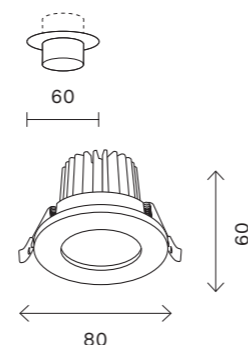

# ST703

ST703.438.10  
ST703.448.10  
ST703.538.10  
ST703.548.10

236

встраиваемые светильники

артикул	мощность, W	световой поток, LM	цветовая температура, K	коэфф. цветопередачи, RA	угол рассеивания, °
■ ST703.438.10	led × 10	900	3000	>90	38
■ ST703.448.10	led × 10	900	4000	>90	38
□ ST703.538.10	led × 10	900	3000	>90	38
□ ST703.548.10	led × 10	900	4000	>90	38

# ST705

ST705.438.10  
ST705.448.10  
ST705.538.10  
ST705.548.10

237

встраиваемые светильники

артикул	мощность, W	световой поток, LM	цветовая температура, K	коэфф. цветопередачи, RA	угол рассеивания, °
■ ST705.438.10	led × 10	750	3000	>90	38
■ ST705.448.10	led × 10	750	4000	>90	38
□ ST705.538.10	led × 10	750	3000	>90	38
□ ST705.548.10	led × 10	750	4000	>90	38

# ST704

ST704.438.10  
ST704.448.10  
ST704.538.10  
ST704.548.10

артикул	мощность, W	световой поток, LM	цветовая температура, K	коэфф. цветопередачи, RA	угол рассеивания, °
■ ST704.438.10	led × 10	900	3000	>90	38
■ ST704.448.10	led × 10	900	4000	>90	38
□ ST704.538.10	led × 10	900	3000	>90	38
□ ST704.548.10	led × 10	900	4000	>90	38

# ST751

ST751.438.10  
ST751.448.10  
ST751.538.10  
ST751.548.10

артикул	мощность, W	световой поток, LM	цветовая температура, K	коэфф. цветопередачи, RA	угол рассеивания, °
■ ST751.438.10	led × 10	750	3000	>90	38
■ ST751.448.10	led × 10	750	4000	>90	38
□ ST751.538.10	led × 10	750	3000	>90	38
□ ST751.548.10	led × 10	750	4000	>90	38