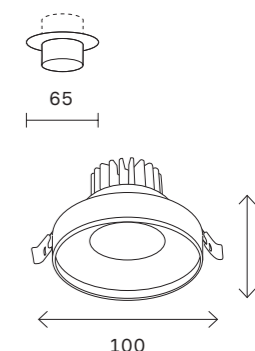

# ST705

ST705.438.10  
ST705.448.10  
ST705.538.10  
ST705.548.10

237

встраиваемые светильники

артикул	мощность, W	световой поток, LM	цветовая температура, K	коэфф. цветопередачи, RA	угол рассеивания, °
■ ST705.438.10	led × 10	750	3000	>90	38
■ ST705.448.10	led × 10	750	4000	>90	38
□ ST705.538.10	led × 10	750	3000	>90	38
□ ST705.548.10	led × 10	750	4000	>90	38

# ST704

ST704.438.10  
ST704.448.10  
ST704.538.10  
ST704.548.10

артикул	мощность, W	световой поток, LM	цветовая температура, K	коэфф. цветопередачи, RA	угол рассеивания, °
■ ST704.438.10	led × 10	900	3000	>90	38
■ ST704.448.10	led × 10	900	4000	>90	38
□ ST704.538.10	led × 10	900	3000	>90	38
□ ST704.548.10	led × 10	900	4000	>90	38

# ST751

ST751.438.10  
ST751.448.10  
ST751.538.10  
ST751.548.10

артикул	мощность, W	световой поток, LM	цветовая температура, K	коэфф. цветопередачи, RA	угол рассеивания, °
■ ST751.438.10	led × 10	750	3000	>90	38
■ ST751.448.10	led × 10	750	4000	>90	38
□ ST751.538.10	led × 10	750	3000	>90	38
□ ST751.548.10	led × 10	750	4000	>90	38