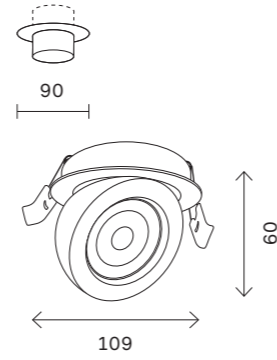

ST654

ST654.438.10
ST654.448.10
ST654.538.10
ST654.548.10

артикул	мощность, W	световой поток, LM	цветовая температура, K	коэфф. цвето-передачи, RA	угол рассеивания, °
■ ST654.438.10	led × 10	850	3000	>90	38
■ ST654.448.10	led × 10	850	4000	>90	38
□ ST654.538.10	led × 10	850	3000	>90	38
□ ST654.548.10	led × 10	850	4000	>90	38

ST652

ST652.438.12
ST652.448.12
ST652.538.12
ST652.548.12

артикул	мощность, W	световой поток, LM	цветовая температура, K	коэфф. цвето-передачи, RA	угол рассеивания, °
■ ST652.438.12	led × 12	1000	3000	>90	36
■ ST652.448.12	led × 12	1000	4000	>90	36
□ ST652.538.12	led × 12	1000	3000	>90	36
□ ST652.548.12	led × 12	1000	4000	>90	36

238

встраиваемые светильники

ST651

ST651.438.09
ST651.448.09
ST651.538.09
ST651.548.09

ST651.438.14
ST651.448.14
ST651.538.14
ST651.548.14

артикул	мощность, W	световой поток, LM	цветовая температура, K	коэфф. цвето-передачи, RA	угол рассеивания, °
■ ST651.438.09	led × 9	720	3000	>90	120
■ ST651.438.14	led × 14	1100	3000	>90	120
■ ST651.448.09	led × 9	720	4000	>90	120
■ ST651.448.14	led × 14	1100	4000	>90	120
□ ST651.538.09	led × 9	720	3000	>90	120
□ ST651.538.14	led × 14	1100	3000	>90	120
□ ST651.548.09	led × 9	720	4000	>90	120
□ ST651.548.14	led × 14	1100	4000	>90	120