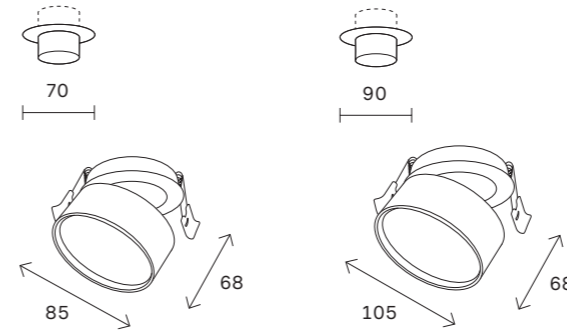

ST654

ST654.438.10
ST654.448.10
ST654.538.10
ST654.548.10

артикул	мощность, W	световой поток, LM	цветовая температура, K	коэфф. цвето-передачи, RA	угол рассеивания, °
■ ST654.438.10	led × 10	850	3000	>90	38
■ ST654.448.10	led × 10	850	4000	>90	38
□ ST654.538.10	led × 10	850	3000	>90	38
□ ST654.548.10	led × 10	850	4000	>90	38

ST652

ST652.438.12
ST652.448.12
ST652.538.12
ST652.548.12

артикул	мощность, W	световой поток, LM	цветовая температура, K	коэфф. цвето-передачи, RA	угол рассеивания, °
■ ST652.438.12	led × 12	1000	3000	>90	36
■ ST652.448.12	led × 12	1000	4000	>90	36
□ ST652.538.12	led × 12	1000	3000	>90	36
□ ST652.548.12	led × 12	1000	4000	>90	36

238

встраиваемые светильники

ST651

ST651.438.09
ST651.448.09
ST651.538.09
ST651.548.09

ST651.438.14
ST651.448.14
ST651.538.14
ST651.548.14

артикул	мощность, W	световой поток, LM	цветовая температура, K	коэфф. цвето-передачи, RA	угол рассеивания, °
■ ST651.438.09	led × 9	720	3000	>90	120
■ ST651.438.14	led × 14	1100	3000	>90	120
■ ST651.448.09	led × 9	720	4000	>90	120
■ ST651.448.14	led × 14	1100	4000	>90	120
□ ST651.538.09	led × 9	720	3000	>90	120
□ ST651.538.14	led × 14	1100	3000	>90	120
□ ST651.548.09	led × 9	720	4000	>90	120
□ ST651.548.14	led × 14	1100	4000	>90	120