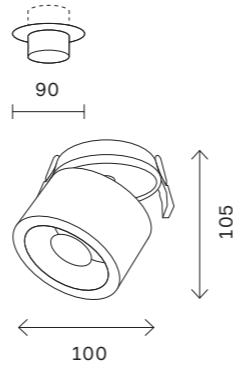

ST654

ST654.438.10
ST654.448.10
ST654.538.10
ST654.548.10

артикул	мощность, W	световой поток, LM	цветовая температура, K	коэфф. цвето-передачи, RA	угол рассеивания, °
■ ST654.438.10	led × 10	850	3000	>90	38
■ ST654.448.10	led × 10	850	4000	>90	38
□ ST654.538.10	led × 10	850	3000	>90	38
□ ST654.548.10	led × 10	850	4000	>90	38

ST652

ST652.438.12
ST652.448.12
ST652.538.12
ST652.548.12

артикул	мощность, W	световой поток, LM	цветовая температура, K	коэфф. цвето-передачи, RA	угол рассеивания, °
■ ST652.438.12	led × 12	1000	3000	>90	36
■ ST652.448.12	led × 12	1000	4000	>90	36
□ ST652.538.12	led × 12	1000	3000	>90	36
□ ST652.548.12	led × 12	1000	4000	>90	36

238

встраиваемые светильники

ST651

ST651.438.09
ST651.448.09
ST651.538.09
ST651.548.09

ST651.438.14
ST651.448.14
ST651.538.14
ST651.548.14

артикул	мощность, W	световой поток, LM	цветовая температура, K	коэфф. цвето-передачи, RA	угол рассеивания, °
■ ST651.438.09	led × 9	720	3000	>90	120
■ ST651.438.14	led × 14	1100	3000	>90	120
■ ST651.448.09	led × 9	720	4000	>90	120
■ ST651.448.14	led × 14	1100	4000	>90	120
□ ST651.538.09	led × 9	720	3000	>90	120
□ ST651.538.14	led × 14	1100	3000	>90	120
□ ST651.548.09	led × 9	720	4000	>90	120
□ ST651.548.14	led × 14	1100	4000	>90	120