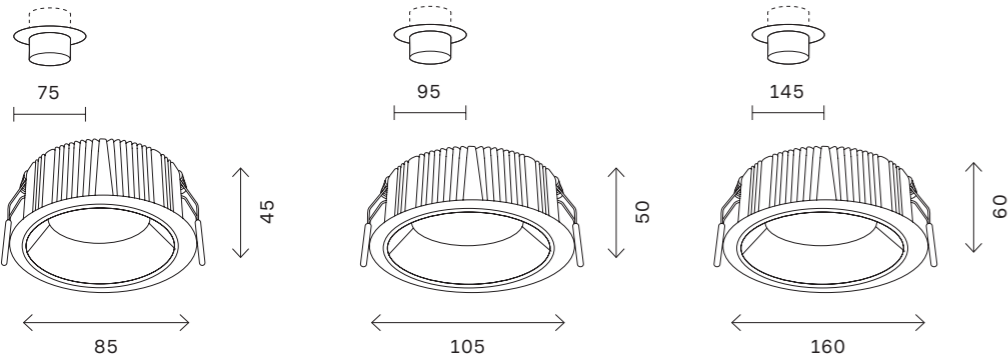

# ST755

белый,  
черный

ST755.438.07  
ST755.448.07  
ST755.538.07  
ST755.548.07

ST755.438.12  
ST755.448.12  
ST755.538.12  
ST755.548.12

ST755.438.18  
ST755.448.18  
ST755.538.18  
ST755.548.18

артикул	мощность, W	световой поток, LM	цветовая температура, K	коэф. цвето-передачи, RA	угол рассеивания, °
ST755.438.07	led x 7	630	3000	80	100
ST755.448.07	led x 7	630	4000	80	100
ST755.538.07	led x 7	630	3000	80	100
ST755.548.07	led x 7	630	4000	80	100
ST755.438.12	led x 12	1080	3000	80	100
ST755.448.12	led x 12	1080	4000	80	100
ST755.538.12	led x 12	1080	3000	80	100
ST755.548.12	led x 12	1080	4000	80	100
ST755.438.18	led x 18	1620	3000	80	100
ST755.448.18	led x 18	1620	4000	80	100
ST755.538.18	led x 18	1620	3000	80	100
ST755.548.18	led x 18	1620	4000	80	100

# ST752 IP44

белый

LED

IP44

ST752.538.07  
ST752.548.07

ST752.538.12  
ST752.548.12

ST752.538.18  
ST752.548.18

ST752.538.24  
ST752.548.24

артикул	мощность, W	световой поток, LM	цветовая температура, K	коэф. цвето-передачи, RA	угол рассеивания, °
ST752.538.07	led x 7	560	3000	80	100
ST752.538.12	led x 12	960	3000	80	100
ST752.538.18	led x 18	1440	3000	80	100
ST752.538.24	led x 24	1920	3000	80	100
ST752.548.07	led x 7	560	4000	80	100
ST752.548.12	led x 12	960	4000	80	100
ST752.548.18	led x 18	1440	4000	80	100
ST752.548.24	led x 24	1920	4000	80	100