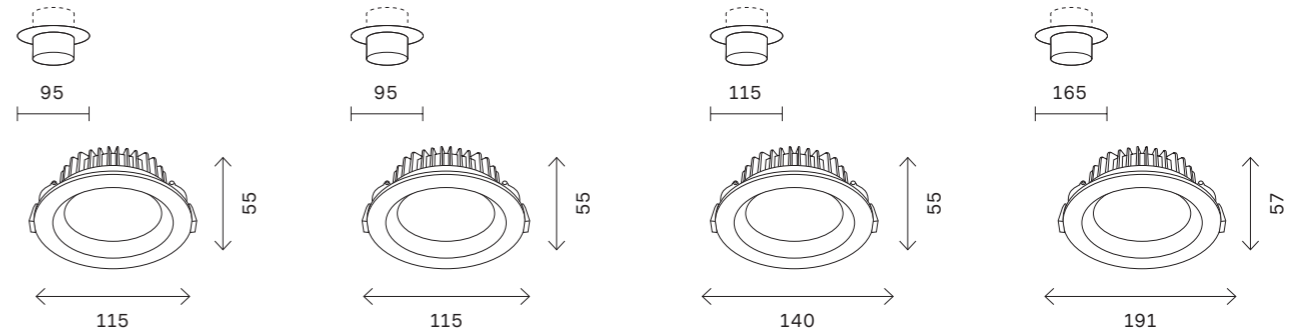

# ST755

белый,  
черный

ST755.438.07  
ST755.448.07  
ST755.538.07  
ST755.548.07

ST755.438.12  
ST755.448.12  
ST755.538.12  
ST755.548.12

ST755.438.18  
ST755.448.18  
ST755.538.18  
ST755.548.18

артикул	мощность, W	световой поток, LM	цветовая температура, K	коэф. цвето-передачи, RA	угол рассеивания, °
ST755.438.07	led x 7	630	3000	80	100
ST755.448.07	led x 7	630	4000	80	100
ST755.538.07	led x 7	630	3000	80	100
ST755.548.07	led x 7	630	4000	80	100
ST755.438.12	led x 12	1080	3000	80	100
ST755.448.12	led x 12	1080	4000	80	100
ST755.538.12	led x 12	1080	3000	80	100
ST755.548.12	led x 12	1080	4000	80	100
ST755.438.18	led x 18	1620	3000	80	100
ST755.448.18	led x 18	1620	4000	80	100
ST755.538.18	led x 18	1620	3000	80	100
ST755.548.18	led x 18	1620	4000	80	100

# ST752 IP44

белый

LED

IP44

ST752.538.07  
ST752.548.07

ST752.538.12  
ST752.548.12

ST752.538.18  
ST752.548.18

ST752.538.24  
ST752.548.24

артикул	мощность, W	световой поток, LM	цветовая температура, K	коэф. цвето-передачи, RA	угол рассеивания, °
ST752.538.07	led x 7	560	3000	80	100
ST752.538.12	led x 12	960	3000	80	100
ST752.538.18	led x 18	1440	3000	80	100
ST752.538.24	led x 24	1920	3000	80	100
ST752.548.07	led x 7	560	4000	80	100
ST752.548.12	led x 12	960	4000	80	100
ST752.548.18	led x 18	1440	4000	80	100
ST752.548.24	led x 24	1920	4000	80	100