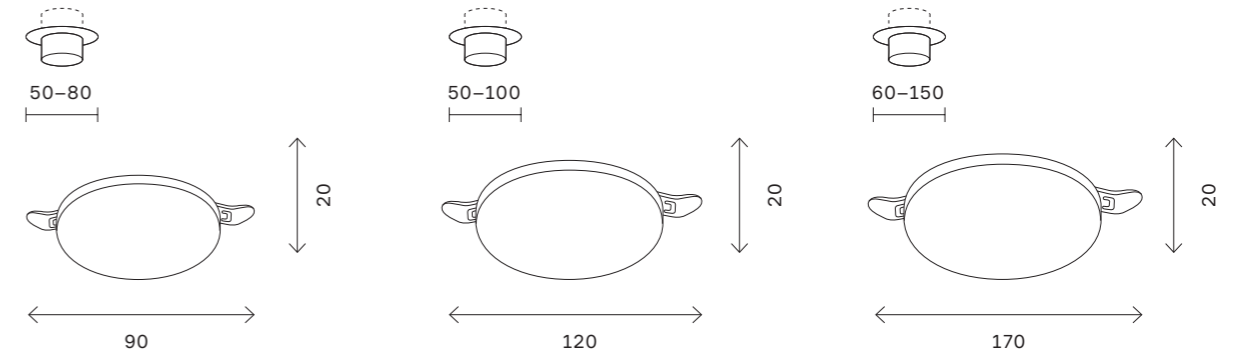

ST211

ST211.538.06.24
ST211.548.06.24
ST211.538.08.36
ST211.548.08.36

ST211.538.10.36
ST211.548.10.36
ST211.538.15.36
ST211.548.15.36

ST211.538.24.36
ST211.548.24.36

артикул	мощность, W	световой поток, LM	цветовая температура, K	коэфф. цвето-передачи, RA	угол рассеивания, °
□ ST211.538.06.24	led × 6	480	3000	80	24
□ ST211.548.06.24	led × 6	480	4000	80	24
□ ST211.538.08.36	led × 8	640	3000	80	36
□ ST211.548.08.36	led × 8	750	4000	80	36
□ ST211.538.10.36	led × 10	1125	3000	80	36
□ ST211.548.10.36	led × 10	1800	4000	80	36
□ ST211.538.15.36	led × 15	640	3000	80	36
□ ST211.548.15.36	led × 15	750	4000	80	36
□ ST211.538.24.36	led × 24	1125	3000	80	36
□ ST211.548.24.36	led × 24	1800	4000	80	36

244

встраиваемые светильники

ST700 IP44

ST700.538.08
ST700.548.08

ST700.538.16
ST700.548.16

ST700.538.22
ST700.548.22

артикул	мощность, W	световой поток, LM	цветовая температура, K	коэфф. цвето-передачи, RA	угол рассеивания, °
□ ST700.538.08	led × 8	690	3000	80	180
□ ST700.538.16	led × 16	1380	3000	80	180
□ ST700.538.22	led × 22	1890	3000	80	180
□ ST700.548.08	led × 8	690	4000	80	180
□ ST700.548.16	led × 16	1380	4000	80	180
□ ST700.548.22	led × 22	1890	4000	80	180