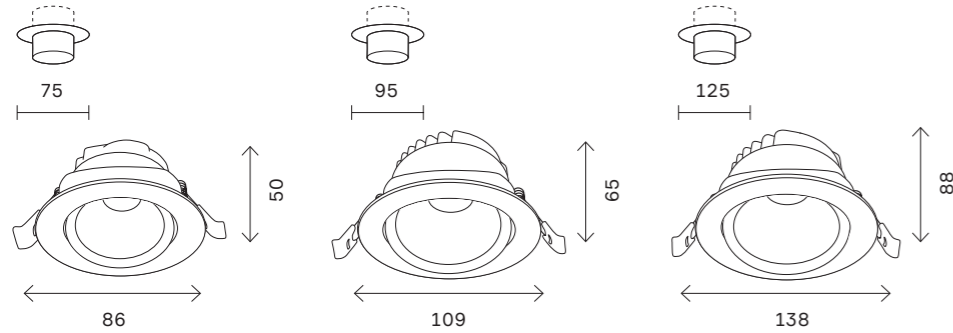

ST211

ST211.538.06.24
ST211.548.06.24
ST211.538.08.36
ST211.548.08.36

ST211.538.10.36
ST211.548.10.36
ST211.538.15.36
ST211.548.15.36

ST211.538.24.36
ST211.548.24.36

артикул	мощность, W	световой поток, LM	цветовая температура, K	коэфф. цвето-передачи, RA	угол рассеивания, °
□ ST211.538.06.24	led × 6	480	3000	80	24
□ ST211.548.06.24	led × 6	480	4000	80	24
□ ST211.538.08.36	led × 8	640	3000	80	36
□ ST211.548.08.36	led × 8	750	4000	80	36
□ ST211.538.10.36	led × 10	1125	3000	80	36
□ ST211.548.10.36	led × 10	1800	4000	80	36
□ ST211.538.15.36	led × 15	640	3000	80	36
□ ST211.548.15.36	led × 15	750	4000	80	36
□ ST211.538.24.36	led × 24	1125	3000	80	36
□ ST211.548.24.36	led × 24	1800	4000	80	36

244

встраиваемые светильники

ST700 IP44

ST700.538.08
ST700.548.08

ST700.538.16
ST700.548.16

ST700.538.22
ST700.548.22

артикул	мощность, W	световой поток, LM	цветовая температура, K	коэфф. цвето-передачи, RA	угол рассеивания, °
□ ST700.538.08	led × 8	690	3000	80	180
□ ST700.538.16	led × 16	1380	3000	80	180
□ ST700.538.22	led × 22	1890	3000	80	180
□ ST700.548.08	led × 8	690	4000	80	180
□ ST700.548.16	led × 16	1380	4000	80	180
□ ST700.548.22	led × 22	1890	4000	80	180