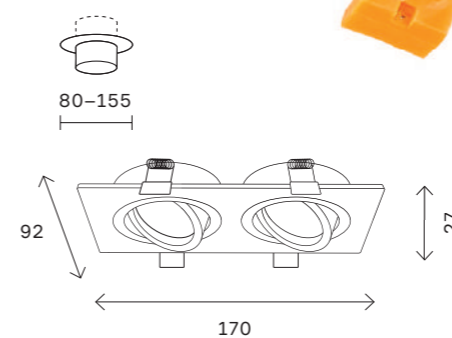

ST700.038.08  
ST700.048.08

ST700.038.16  
ST700.048.16

ST700.038.22  
ST700.048.22

артикул	мощность, W	световой поток, LM	цветовая температура, K	коэфф. цвето-передачи, RA	угол рассеивания, °
□ ST700.038.08	led × 8	690	3000	80	120
□ ST700.038.16	led × 16	1380	3000	80	120
□ ST700.038.22	led × 22	1890	3000	80	120
□ ST700.048.08	led × 8	690	4000	80	120
□ ST700.048.16	led × 16	1380	4000	80	120
□ ST700.048.22	led × 22	1890	4000	80	120

# ST251

- черный
- белый
- GU10
- IP20

ST251.408.02  
ST251.508.02

артикул	источник света	мощность, W
■ ST251.408.01	GU10 × 1	50
■ ST251.408.02	GU10 × 2	50
■ ST251.418.01	GU10 × 1	50
□ ST251.508.01	GU10 × 1	50
□ ST251.508.02	GU10 × 2	50
□ ST251.518.01	GU10 × 1	50