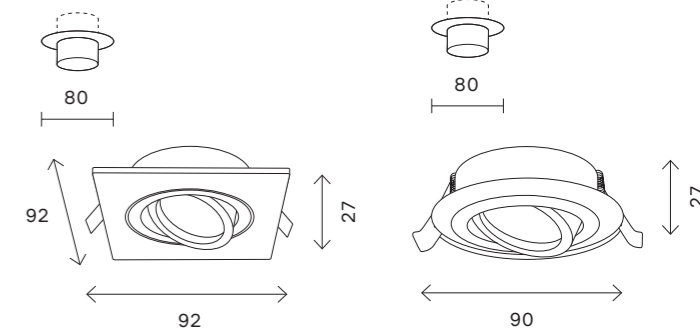

ST700.038.08  
ST700.048.08

ST700.038.16  
ST700.048.16

ST700.038.22  
ST700.048.22

артикул	мощность, W	световой поток, LM	цветовая температура, K	коэфф. цвето-передачи, RA	угол рассеивания, °
□ ST700.038.08	led × 8	690	3000	80	120
□ ST700.038.16	led × 16	1380	3000	80	120
□ ST700.038.22	led × 22	1890	3000	80	120
□ ST700.048.08	led × 8	690	4000	80	120
□ ST700.048.16	led × 16	1380	4000	80	120
□ ST700.048.22	led × 22	1890	4000	80	120

# ST251

- черный
- белый
- GU10
- IP20

ST251.408.02  
ST251.508.02

артикул	источник света	мощность, W
■ ST251.408.01	GU10 × 1	50
■ ST251.408.02	GU10 × 2	50
■ ST251.418.01	GU10 × 1	50
□ ST251.508.01	GU10 × 1	50
□ ST251.508.02	GU10 × 2	50
□ ST251.518.01	GU10 × 1	50