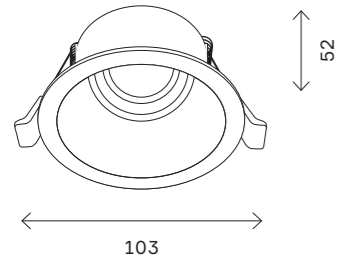

ST207

ST207.408.01
ST207.508.01

ST207.418.01
ST207.518.01

встраиваемые светильники 250

ST208

ST208.408.01
ST208.508.01

ST208.418.01
ST208.518.01

встраиваемые светильники 251

артикул	источник света	мощность, W
■ ST207.408.01	GU10 × 1	50
■ ST207.418.01	GU10 × 1	50
□ ST207.508.01	GU10 × 1	50
□ ST207.518.01	GU10 × 1	50

артикул	источник света	мощность, W
■ ST208.408.01	GU10 × 1	50
■ ST208.418.01	GU10 × 1	50
□ ST208.508.01	GU10 × 1	50
□ ST208.518.01	GU10 × 1	50