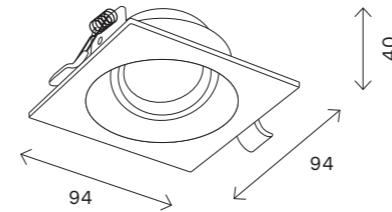

ST207

ST207.408.01
ST207.508.01

ST207.418.01
ST207.518.01

встраиваемые светильники 250

ST208

ST208.408.01
ST208.508.01

ST208.418.01
ST208.518.01

встраиваемые светильники 251

артикул	источник света	мощность, W
■ ST207.408.01	GU10 × 1	50
■ ST207.418.01	GU10 × 1	50
□ ST207.508.01	GU10 × 1	50
□ ST207.518.01	GU10 × 1	50

артикул	источник света	мощность, W
■ ST208.408.01	GU10 × 1	50
■ ST208.418.01	GU10 × 1	50
□ ST208.508.01	GU10 × 1	50
□ ST208.518.01	GU10 × 1	50