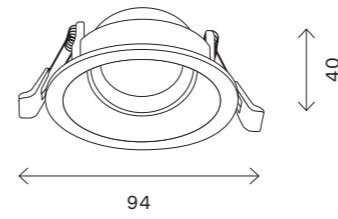

ST207

ST207.408.01
ST207.508.01

ST207.418.01
ST207.518.01

встраиваемые светильники 250

ST208

ST208.408.01
ST208.508.01

ST208.418.01
ST208.518.01

встраиваемые светильники 251

артикул	источник света	мощность, W
■ ST207.408.01	GU10 × 1	50
■ ST207.418.01	GU10 × 1	50
□ ST207.508.01	GU10 × 1	50
□ ST207.518.01	GU10 × 1	50

артикул	источник света	мощность, W
■ ST208.408.01	GU10 × 1	50
■ ST208.418.01	GU10 × 1	50
□ ST208.508.01	GU10 × 1	50
□ ST208.518.01	GU10 × 1	50