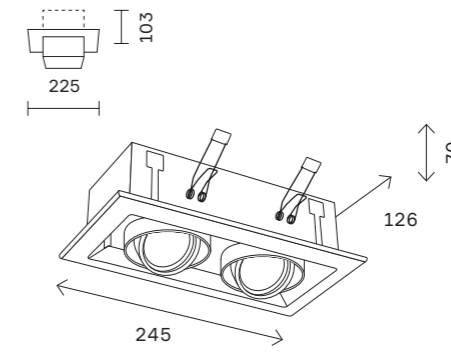

# ST250

-  черный
-  черный, белый
-  белый
-  GU10
-  IP20

встраиваемые светильники 252

ST250.448.01  
ST250.548.01  
ST250.558.01

ST250.448.02  
ST250.548.02  
ST250.558.02

артикул	источник света	мощность, W
■ ST250.448.01	GU10 × 1	50
■ ST250.448.02	GU10 × 2	50
□ ST250.558.01	GU10 × 1	50
□ ST250.558.02	GU10 × 2	50
■□ ST250.548.01	GU10 × 1	50
■□ ST250.548.02	GU10 × 2	50