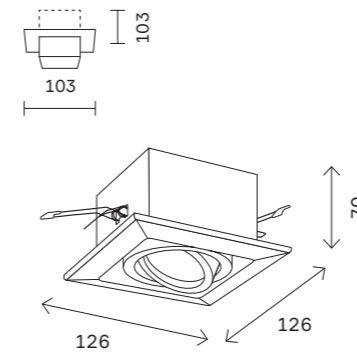

# ST250

-  черный
-  черный, белый
-  белый
-  GU10
-  IP20

встраиваемые светильники 252

ST250.448.01  
ST250.548.01  
ST250.558.01

ST250.448.02  
ST250.548.02  
ST250.558.02

артикул	источник света	мощность, W
■ ST250.448.01	GU10 × 1	50
■ ST250.448.02	GU10 × 2	50
□ ST250.558.01	GU10 × 1	50
□ ST250.558.02	GU10 × 2	50
■□ ST250.548.01	GU10 × 1	50
■□ ST250.548.02	GU10 × 2	50