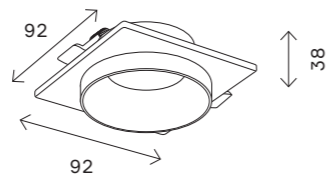

ST206.408.01
ST206.508.01
ST206.428.01
ST206.528.01
ST206.248.01
ST206.258.01

артикул	источник света	мощность, W
■ ST206.428.01	GU10 × 1	50
■ ST206.428.02	GU10 × 2	50
□ ST206.528.01	GU10 × 1	50
□ ST206.528.02	GU10 × 2	50
■ ST206.408.01	GU10 × 1	50
■ ST206.418.01	GU10 × 1	50
□ ST206.508.01	GU10 × 1	50
□ ST206.518.01	GU10 × 1	50
■ ST206.248.01	GU10 × 1	50
■ ST206.258.01	GU10 × 1	50

70

38

ST206.418.01
ST206.518.01

встраиваемые светильники 256

155x70