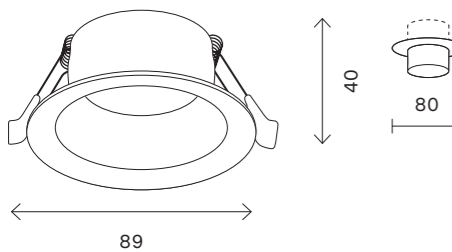

ST200

ST200.408.01
ST200.508.01

артикул	источник света	мощность, W
■ ST200.408.01	GU10 × 1	50
□ ST200.508.01	GU10 × 1	50

ST201

ST201.408.01
ST201.508.01

артикул	источник света	мощность, W
■ ST201.408.01	GU10 × 1	50
□ ST201.508.01	GU10 × 1	50

258

встраиваемые светильники

ST205

ST205.408.01
ST205.508.01

ST205.418.01
ST205.518.01

артикул	источник света	мощность, W
■ ST205.408.01	GU10 × 1	50
■ ST205.418.01	GU10 × 1	50
□ ST205.508.01	GU10 × 1	50
□ ST205.518.01	GU10 × 1	50