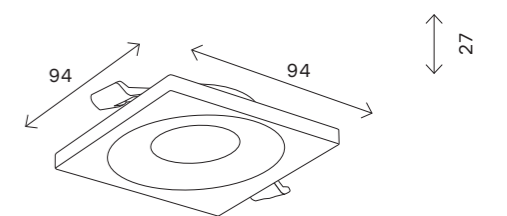

ST200

ST200.408.01
ST200.508.01

артикул	источник света	мощность, W
■ ST200.408.01	GU10 × 1	50
□ ST200.508.01	GU10 × 1	50

ST201

ST201.408.01
ST201.508.01

артикул	источник света	мощность, W
■ ST201.408.01	GU10 × 1	50
□ ST201.508.01	GU10 × 1	50

258

встраиваемые светильники

ST205

ST205.408.01
ST205.508.01

ST205.418.01
ST205.518.01

артикул	источник света	мощность, W
■ ST205.408.01	GU10 × 1	50
■ ST205.418.01	GU10 × 1	50
□ ST205.508.01	GU10 × 1	50
□ ST205.518.01	GU10 × 1	50