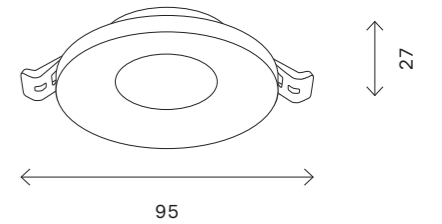

ST200

ST200.408.01
ST200.508.01

артикул	источник света	мощность, W
■ ST200.408.01	GU10 × 1	50
□ ST200.508.01	GU10 × 1	50

ST201

ST201.408.01
ST201.508.01

артикул	источник света	мощность, W
■ ST201.408.01	GU10 × 1	50
□ ST201.508.01	GU10 × 1	50

258

встраиваемые светильники

ST205

ST205.408.01
ST205.508.01

ST205.418.01
ST205.518.01

артикул	источник света	мощность, W
■ ST205.408.01	GU10 × 1	50
■ ST205.418.01	GU10 × 1	50
□ ST205.508.01	GU10 × 1	50
□ ST205.518.01	GU10 × 1	50