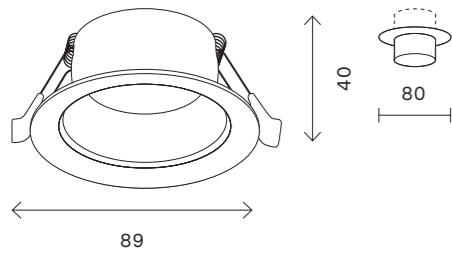

ST200

ST200.408.01
ST200.508.01

артикул	источник света	мощность, W
■ ST200.408.01	GU10 × 1	50
□ ST200.508.01	GU10 × 1	50

ST201

ST201.408.01
ST201.508.01

артикул	источник света	мощность, W
■ ST201.408.01	GU10 × 1	50
□ ST201.508.01	GU10 × 1	50

258

встраиваемые светильники

ST205

ST205.408.01
ST205.508.01

ST205.418.01
ST205.518.01

артикул	источник света	мощность, W
■ ST205.408.01	GU10 × 1	50
■ ST205.418.01	GU10 × 1	50
□ ST205.508.01	GU10 × 1	50
□ ST205.518.01	GU10 × 1	50