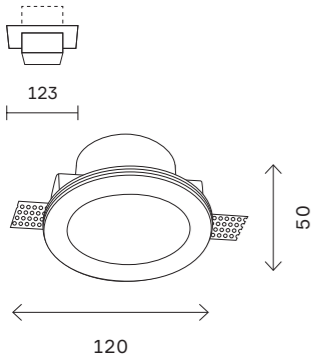

ST254.328.02

ST254.318.01

ST254.328.01

ST254.308.01

ST254.318.01

ST254.328.01

ST303

-  **черный**
-  **белый**
-  **золото, черный**
-  **GU10**
-  **IP20**

ST303.208.01
ST303.408.01
ST303.508.01

ST303.202.01
ST303.402.01
ST303.502.01

артикул	источник света	мощность, W
 ST303.208.01	GU10 × 1	50
 ST303.408.01	GU10 × 1	50
 ST303.508.01	GU10 × 1	50
 ST303.202.01	GU10 × 1	50
 ST303.402.01	GU10 × 1	50
 ST303.502.01	GU10 × 1	50