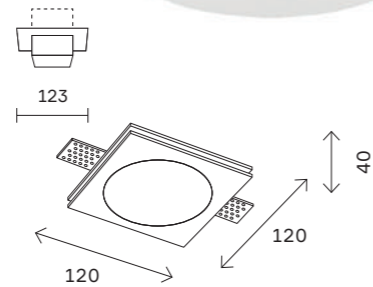

ST254.328.02

ST254.318.01

ST254.328.01

ST254.308.01

ST254.318.01

ST254.328.01

ST303

-  **черный**
-  **белый**
-  **золото, черный**
-  **GU10**
-  **IP20**

ST303.208.01
ST303.408.01
ST303.508.01

ST303.202.01
ST303.402.01
ST303.502.01

артикул	источник света	мощность, W
 ST303.208.01	GU10 × 1	50
 ST303.408.01	GU10 × 1	50
 ST303.508.01	GU10 × 1	50
 ST303.202.01	GU10 × 1	50
 ST303.402.01	GU10 × 1	50
 ST303.502.01	GU10 × 1	50