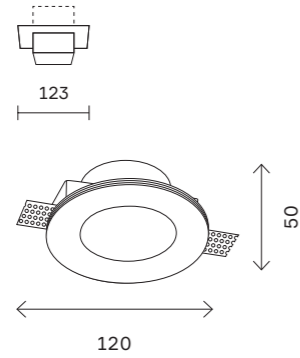

ST254.328.02

ST254.318.01

ST254.328.01

ST254.308.01

ST254.318.01

ST254.328.01

ST303

-  **черный**
-  **белый**
-  **золото, черный**
-  **GU10**
-  **IP20**

ST303.208.01
ST303.408.01
ST303.508.01

ST303.202.01
ST303.402.01
ST303.502.01

артикул	источник света	мощность, W
 ST303.208.01	GU10 × 1	50
 ST303.408.01	GU10 × 1	50
 ST303.508.01	GU10 × 1	50
 ST303.202.01	GU10 × 1	50
 ST303.402.01	GU10 × 1	50
 ST303.502.01	GU10 × 1	50