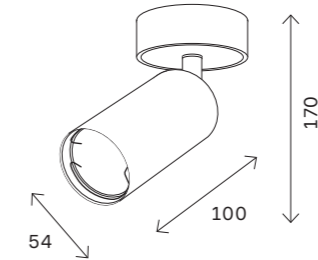

ST254.328.02

ST254.318.01

ST254.328.01

ST254.308.01

ST254.318.01

ST254.328.01

ST303

-  **черный**
-  **белый**
-  **золото, черный**
-  **GU10**
-  **IP20**

ST303.208.01
ST303.408.01
ST303.508.01

ST303.202.01
ST303.402.01
ST303.502.01

артикул	источник света	мощность, W
 ST303.208.01	GU10 × 1	50
 ST303.408.01	GU10 × 1	50
 ST303.508.01	GU10 × 1	50
 ST303.202.01	GU10 × 1	50
 ST303.402.01	GU10 × 1	50
 ST303.502.01	GU10 × 1	50