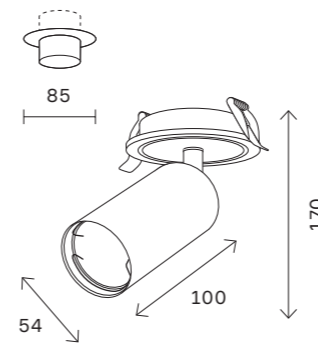

ST254.328.02

ST254.318.01

ST254.328.01

ST254.308.01

ST254.318.01

ST254.328.01

ST303

-  **черный**
-  **белый**
-  **золото, черный**
-  **GU10**
-  **IP20**

ST303.208.01
ST303.408.01
ST303.508.01

ST303.202.01
ST303.402.01
ST303.502.01

артикул	источник света	мощность, W
 ST303.208.01	GU10 × 1	50
 ST303.408.01	GU10 × 1	50
 ST303.508.01	GU10 × 1	50
 ST303.202.01	GU10 × 1	50
 ST303.402.01	GU10 × 1	50
 ST303.502.01	GU10 × 1	50