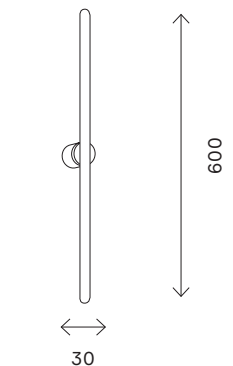

ST607

артикул	мощность, W	световой поток, LM	цветовая температура, K	коэфф. цвето-передачи, RA
■ ST607.442.08	led × 8	800	4000	>90
□ ST607.542.08	led × 8	800	4000	>90
■ ST607.442.12	led × 12	1200	4000	>90
□ ST607.542.12	led × 12	1200	4000	>90
■ ST607.442.16	led × 16	1600	4000	>90
□ ST607.542.16	led × 16	1600	4000	>90

ST607.442.08
ST607.542.08

ST607.442.12
ST607.542.12

ST607.442.16
ST607.542.16

настенные светильники 290

настенные светильники 291