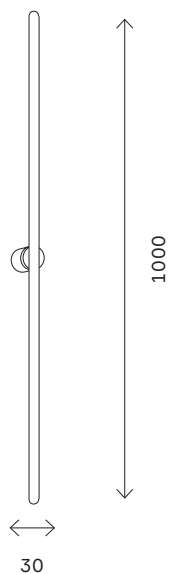

ST607

артикул	мощность, W	световой поток, LM	цветовая температура, K	коэфф. цвето-передачи, RA
■ ST607.442.08	led × 8	800	4000	>90
□ ST607.542.08	led × 8	800	4000	>90
■ ST607.442.12	led × 12	1200	4000	>90
□ ST607.542.12	led × 12	1200	4000	>90
■ ST607.442.16	led × 16	1600	4000	>90
□ ST607.542.16	led × 16	1600	4000	>90

ST607.442.08
ST607.542.08

ST607.442.12
ST607.542.12

ST607.442.16
ST607.542.16

настенные светильники 290

настенные светильники 291