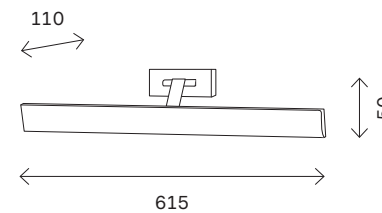

# SL596

хром

IP20

бронза

SL596.101.01

SL596.301.01

артикул	мощность, W	световой поток, LM	цветовая температура, K	коэфф. цвето-передачи, RA
■ SL596.101.01	led x 16	700	4000	>80
■ SL596.301.01	led x 16	700	4000	>80