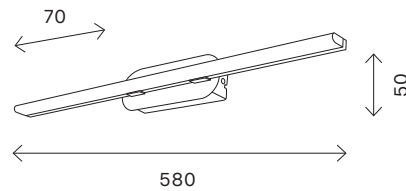

# SL1598

черный

SL1598.401.01

SL1598.411.01

артикул	мощность, W	световой поток, LM	цветовая температура, K	коэфф. цвето-передачи, RA
■ SL1598.401.01	led x 10	780	4000	>80
■ SL1598.411.01	led x 18	1404	4000	>80

# SL596

хром

IP20

бронза

SL596.101.01

SL596.301.01

артикул	мощность, W	световой поток, LM	цветовая температура, K	коэфф. цвето-передачи, RA
■ SL596.101.01	led x 16	700	4000	>80
■ SL596.301.01	led x 16	700	4000	>80