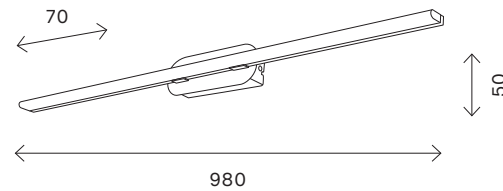

# SL1598

черный

SL1598.401.01

SL1598.411.01

артикул	мощность, W	световой поток, LM	цветовая температура, K	коэфф. цвето-передачи, RA
■ SL1598.401.01	led x 10	780	4000	>80
■ SL1598.411.01	led x 18	1404	4000	>80

# SL596

хром

IP20

бронза

SL596.101.01

SL596.301.01

артикул	мощность, W	световой поток, LM	цветовая температура, K	коэфф. цвето-передачи, RA
■ SL596.101.01	led x 16	700	4000	>80
■ SL596.301.01	led x 16	700	4000	>80