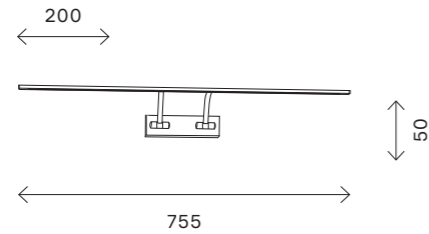

SL595

SL595.011.01
SL595.031.01
SL595.071.01

SL595.111.01
SL595.311.01
SL595.711.01

артикул	мощность, W	световой поток, LM	цветовая температура, K	коэфф. цветопередачи, RA	сенсорный выключатель на корпусе
SL595.011.01	led × 5,4	250	4000	>80	
SL595.031.01	led × 5,4	250	4000	>80	
SL595.071.01	led × 5,4	250	4000	>80	
SL595.111.01	led × 15	750	4000	>80	да
SL595.311.01	1 led × 5	750	4000	>80	да
SL595.711.01	led × 15	750	4000	>80	да