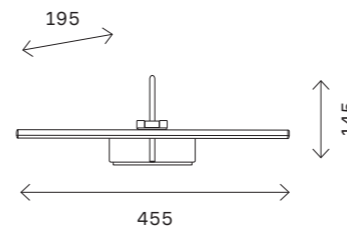

SL444

SL444.011.01
SL444.031.01

SL444.101.01
SL444.301.01

SL444.111.01
SL444.311.01

артикул	мощность, W	световой поток, LM	цветовая температура, K	коэфф. цветопередачи, RA
SL444.011.01	led × 8	420	4000	>80
SL444.031.01	led × 8	420	4000	>80
SL444.101.01	led × 12	570	4000	>80
SL444.301.01	led × 12	570	4000	>80
SL444.111.01	led × 18	900	4000	>80
SL444.311.01	led × 18	900	4000	>80

303

настенные светильники