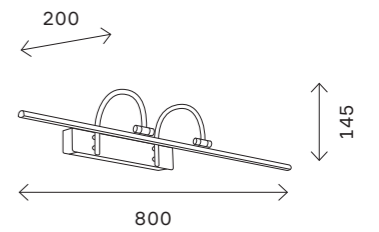

SL444

SL444.011.01
SL444.031.01

SL444.101.01
SL444.301.01

SL444.111.01
SL444.311.01

артикул	мощность, W	световой поток, LM	цветовая температура, K	коэфф. цветопередачи, RA
SL444.011.01	led × 8	420	4000	>80
SL444.031.01	led × 8	420	4000	>80
SL444.101.01	led × 12	570	4000	>80
SL444.301.01	led × 12	570	4000	>80
SL444.111.01	led × 18	900	4000	>80
SL444.311.01	led × 18	900	4000	>80

303

настенные светильники