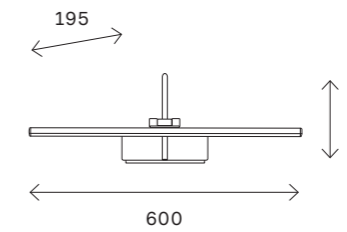

SL444

SL444.011.01
SL444.031.01

SL444.101.01
SL444.301.01

SL444.111.01
SL444.311.01

артикул	мощность, W	световой поток, LM	цветовая температура, K	коэфф. цветопередачи, RA
SL444.011.01	led × 8	420	4000	>80
SL444.031.01	led × 8	420	4000	>80
SL444.101.01	led × 12	570	4000	>80
SL444.301.01	led × 12	570	4000	>80
SL444.111.01	led × 18	900	4000	>80
SL444.311.01	led × 18	900	4000	>80

303

настенные светильники