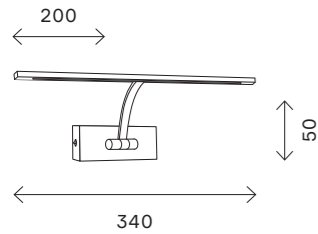

SL595

SL595.011.01
SL595.031.01
SL595.071.01

SL595.111.01
SL595.311.01
SL595.711.01

артикул	мощность, W	световой поток, LM	цветовая температура, K	коэфф. цветопередачи, RA	сенсорный выключатель на корпусе
SL595.011.01	led × 5,4	250	4000	>80	
SL595.031.01	led × 5,4	250	4000	>80	
SL595.071.01	led × 5,4	250	4000	>80	
SL595.111.01	led × 15	750	4000	>80	да
SL595.311.01	1 led × 5	750	4000	>80	да
SL595.711.01	led × 15	750	4000	>80	да