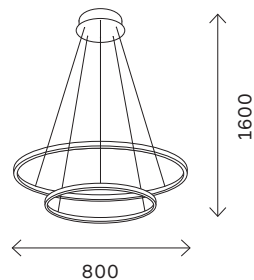

ST605 AROUND

318
подвесные светильники

ST605.403.57
ST605.503.57
ST605.203.57

ST605.403.72
ST605.503.72
ST605.203.72

ST605.403.91
ST605.503.91
ST605.203.91

ST605.403.114
ST605.503.114
ST605.203.114

артикул	мощность, W	световой поток, LM	цветовая температура, K	коэфф. цвето-передачи, RA	угол рассеивания, °
■ ST605.403.57	led x 57	3705	2800-6500	>90	120
■ ST605.403.72	led x 72	4680	2800-6500	>90	120
■ ST605.403.91	led x 91	5915	2800-6500	>90	120
■ ST605.403.114	led x 114	7410	2800-6500	>90	120
□ ST605.503.57	led x 57	3705	2800-6500	>90	120
□ ST605.503.72	led x 72	4680	2800-6500	>90	120
□ ST605.503.91	led x 91	5915	2800-6500	>90	120
□ ST605.503.114	led x 114	7410	2800-6500	>90	120
■ ST605.203.57	led x 57	3705	2800-6500	>90	120
■ ST605.203.72	led x 72	4680	2800-6500	>90	120
■ ST605.203.91	led x 91	5915	2800-6500	>90	120
■ ST605.203.114	led x 114	7410	2800-6500	>90	120