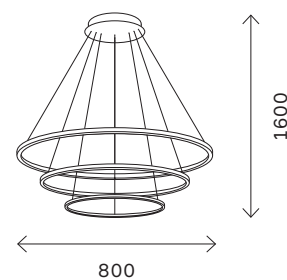

ST605 AROUND

318
подвесные светильники

ST605.403.57
ST605.503.57
ST605.203.57

ST605.403.72
ST605.503.72
ST605.203.72

ST605.403.91
ST605.503.91
ST605.203.91

ST605.403.114
ST605.503.114
ST605.203.114

артикул	мощность, W	световой поток, LM	цветовая температура, K	коэфф. цвето-передачи, RA	угол рассеивания, °
■ ST605.403.57	led x 57	3705	2800-6500	>90	120
■ ST605.403.72	led x 72	4680	2800-6500	>90	120
■ ST605.403.91	led x 91	5915	2800-6500	>90	120
■ ST605.403.114	led x 114	7410	2800-6500	>90	120
□ ST605.503.57	led x 57	3705	2800-6500	>90	120
□ ST605.503.72	led x 72	4680	2800-6500	>90	120
□ ST605.503.91	led x 91	5915	2800-6500	>90	120
□ ST605.503.114	led x 114	7410	2800-6500	>90	120
■ ST605.203.57	led x 57	3705	2800-6500	>90	120
■ ST605.203.72	led x 72	4680	2800-6500	>90	120
■ ST605.203.91	led x 91	5915	2800-6500	>90	120
■ ST605.203.114	led x 114	7410	2800-6500	>90	120