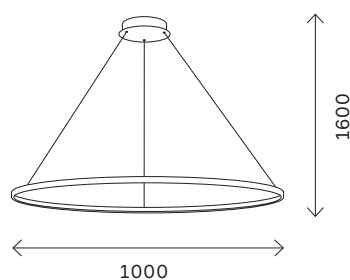

ST605 AROUND

318
подвесные светильники

ST605.403.57
ST605.503.57
ST605.203.57

ST605.403.72
ST605.503.72
ST605.203.72

ST605.403.91
ST605.503.91
ST605.203.91

ST605.403.114
ST605.503.114
ST605.203.114

артикул	мощность, W	световой поток, LM	цветовая температура, K	коэфф. цвето-передачи, RA	угол рассеивания, °
■ ST605.403.57	led x 57	3705	2800-6500	>90	120
■ ST605.403.72	led x 72	4680	2800-6500	>90	120
■ ST605.403.91	led x 91	5915	2800-6500	>90	120
■ ST605.403.114	led x 114	7410	2800-6500	>90	120
□ ST605.503.57	led x 57	3705	2800-6500	>90	120
□ ST605.503.72	led x 72	4680	2800-6500	>90	120
□ ST605.503.91	led x 91	5915	2800-6500	>90	120
□ ST605.503.114	led x 114	7410	2800-6500	>90	120
■ ST605.203.57	led x 57	3705	2800-6500	>90	120
■ ST605.203.72	led x 72	4680	2800-6500	>90	120
■ ST605.203.91	led x 91	5915	2800-6500	>90	120
■ ST605.203.114	led x 114	7410	2800-6500	>90	120