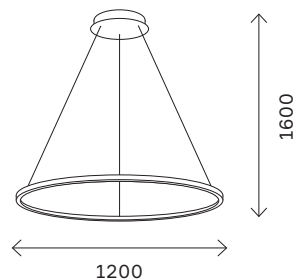

ST605 AROUND

318
подвесные светильники

ST605.403.57
ST605.503.57
ST605.203.57

ST605.403.72
ST605.503.72
ST605.203.72

ST605.403.91
ST605.503.91
ST605.203.91

ST605.403.114
ST605.503.114
ST605.203.114

артикул	мощность, W	световой поток, LM	цветовая температура, K	коэфф. цвето-передачи, RA	угол рассеивания, °
■ ST605.403.57	led x 57	3705	2800-6500	>90	120
■ ST605.403.72	led x 72	4680	2800-6500	>90	120
■ ST605.403.91	led x 91	5915	2800-6500	>90	120
■ ST605.403.114	led x 114	7410	2800-6500	>90	120
□ ST605.503.57	led x 57	3705	2800-6500	>90	120
□ ST605.503.72	led x 72	4680	2800-6500	>90	120
□ ST605.503.91	led x 91	5915	2800-6500	>90	120
□ ST605.503.114	led x 114	7410	2800-6500	>90	120
■ ST605.203.57	led x 57	3705	2800-6500	>90	120
■ ST605.203.72	led x 72	4680	2800-6500	>90	120
■ ST605.203.91	led x 91	5915	2800-6500	>90	120
■ ST605.203.114	led x 114	7410	2800-6500	>90	120