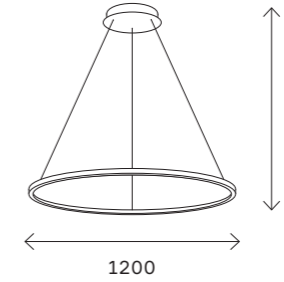

ST605 DOWN

ST605.243.114
ST605.443.114
ST605.543.114

ST605.243.34
ST605.443.34
ST605.543.34

ST605.243.46
ST605.443.46
ST605.543.46

артикул	мощность, W	световой поток, LM	цветовая температура, K	коэфф. цвето-передачи, RA	угол рассеивания, °
■ ST605.243.114	led × 114	7410	4000	80	120
■ ST605.243.34	led × 34	2210	4000	80	120
■ ST605.243.46	led × 46	2990	4000	80	120
■ ST605.243.57	led × 57	3705	4000	80	120
■ ST605.243.72	led × 72	4680	4000	80	120
■ ST605.243.91	led × 91	5915	4000	80	120

320
подвесные светильники

ST605.243.57
ST605.443.57
ST605.543.57

ST605.243.72
ST605.443.72
ST605.543.72

ST605.243.91
ST605.443.91
ST605.543.91

артикул	мощность, W	световой поток, LM	цветовая температура, K	коэфф. цвето-передачи, RA	угол рассеивания, °
■ ST605.443.114	led × 114	7410	4000	80	120
■ ST605.443.34	led × 34	2210	4000	80	120
■ ST605.443.46	led × 46	2990	4000	80	120
■ ST605.443.57	led × 57	3705	4000	80	120
■ ST605.443.72	led × 72	4680	4000	80	120
■ ST605.443.91	led × 91	5915	4000	80	120
□ ST605.543.114	led × 114	7410	4000	80	120
□ ST605.543.34	led × 34	2210	4000	80	120
□ ST605.543.46	led × 46	2990	4000	80	120
□ ST605.543.57	led × 57	3705	4000	80	120
□ ST605.543.72	led × 72	4680	4000	80	120
□ ST605.543.91	led × 91	5915	4000	80	120