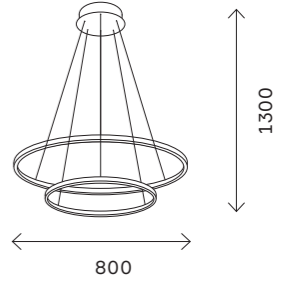

ST605 DOWN

ST605.243.114
ST605.443.114
ST605.543.114

ST605.243.34
ST605.443.34
ST605.543.34

ST605.243.46
ST605.443.46
ST605.543.46

артикул	мощность, W	световой поток, LM	цветовая температура, K	коэфф. цвето-передачи, RA	угол рассеивания, °
■ ST605.243.114	led × 114	7410	4000	80	120
■ ST605.243.34	led × 34	2210	4000	80	120
■ ST605.243.46	led × 46	2990	4000	80	120
■ ST605.243.57	led × 57	3705	4000	80	120
■ ST605.243.72	led × 72	4680	4000	80	120
■ ST605.243.91	led × 91	5915	4000	80	120

320
подвесные светильники

ST605.243.57
ST605.443.57
ST605.543.57

ST605.243.72
ST605.443.72
ST605.543.72

ST605.243.91
ST605.443.91
ST605.543.91

артикул	мощность, W	световой поток, LM	цветовая температура, K	коэфф. цвето-передачи, RA	угол рассеивания, °
■ ST605.443.114	led × 114	7410	4000	80	120
■ ST605.443.34	led × 34	2210	4000	80	120
■ ST605.443.46	led × 46	2990	4000	80	120
■ ST605.443.57	led × 57	3705	4000	80	120
■ ST605.443.72	led × 72	4680	4000	80	120
■ ST605.443.91	led × 91	5915	4000	80	120
□ ST605.543.114	led × 114	7410	4000	80	120
□ ST605.543.34	led × 34	2210	4000	80	120
□ ST605.543.46	led × 46	2990	4000	80	120
□ ST605.543.57	led × 57	3705	4000	80	120
□ ST605.543.72	led × 72	4680	4000	80	120
□ ST605.543.91	led × 91	5915	4000	80	120