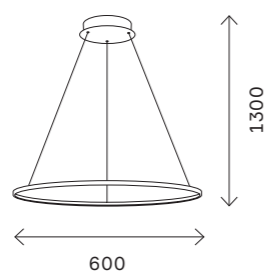

ST605 DOWN

ST605.243.114
ST605.443.114
ST605.543.114

ST605.243.34
ST605.443.34
ST605.543.34

ST605.243.46
ST605.443.46
ST605.543.46

артикул	мощность, W	световой поток, LM	цветовая температура, K	коэфф. цвето-передачи, RA	угол рассеивания, °
■ ST605.243.114	led × 114	7410	4000	80	120
■ ST605.243.34	led × 34	2210	4000	80	120
■ ST605.243.46	led × 46	2990	4000	80	120
■ ST605.243.57	led × 57	3705	4000	80	120
■ ST605.243.72	led × 72	4680	4000	80	120
■ ST605.243.91	led × 91	5915	4000	80	120

320
подвесные светильники

ST605.243.57
ST605.443.57
ST605.543.57

ST605.243.72
ST605.443.72
ST605.543.72

ST605.243.91
ST605.443.91
ST605.543.91

артикул	мощность, W	световой поток, LM	цветовая температура, K	коэфф. цвето-передачи, RA	угол рассеивания, °
■ ST605.443.114	led × 114	7410	4000	80	120
■ ST605.443.34	led × 34	2210	4000	80	120
■ ST605.443.46	led × 46	2990	4000	80	120
■ ST605.443.57	led × 57	3705	4000	80	120
■ ST605.443.72	led × 72	4680	4000	80	120
■ ST605.443.91	led × 91	5915	4000	80	120
□ ST605.543.114	led × 114	7410	4000	80	120
□ ST605.543.34	led × 34	2210	4000	80	120
□ ST605.543.46	led × 46	2990	4000	80	120
□ ST605.543.57	led × 57	3705	4000	80	120
□ ST605.543.72	led × 72	4680	4000	80	120
□ ST605.543.91	led × 91	5915	4000	80	120