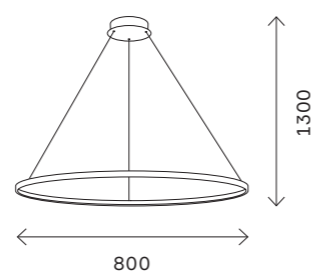

ST605 DOWN

ST605.243.114
ST605.443.114
ST605.543.114

ST605.243.34
ST605.443.34
ST605.543.34

ST605.243.46
ST605.443.46
ST605.543.46

артикул	мощность, W	световой поток, LM	цветовая температура, K	коэфф. цвето-передачи, RA	угол рассеивания, °
■ ST605.243.114	led × 114	7410	4000	80	120
■ ST605.243.34	led × 34	2210	4000	80	120
■ ST605.243.46	led × 46	2990	4000	80	120
■ ST605.243.57	led × 57	3705	4000	80	120
■ ST605.243.72	led × 72	4680	4000	80	120
■ ST605.243.91	led × 91	5915	4000	80	120

320
подвесные светильники

ST605.243.57
ST605.443.57
ST605.543.57

ST605.243.72
ST605.443.72
ST605.543.72

ST605.243.91
ST605.443.91
ST605.543.91

артикул	мощность, W	световой поток, LM	цветовая температура, K	коэфф. цвето-передачи, RA	угол рассеивания, °
■ ST605.443.114	led × 114	7410	4000	80	120
■ ST605.443.34	led × 34	2210	4000	80	120
■ ST605.443.46	led × 46	2990	4000	80	120
■ ST605.443.57	led × 57	3705	4000	80	120
■ ST605.443.72	led × 72	4680	4000	80	120
■ ST605.443.91	led × 91	5915	4000	80	120
□ ST605.543.114	led × 114	7410	4000	80	120
□ ST605.543.34	led × 34	2210	4000	80	120
□ ST605.543.46	led × 46	2990	4000	80	120
□ ST605.543.57	led × 57	3705	4000	80	120
□ ST605.543.72	led × 72	4680	4000	80	120
□ ST605.543.91	led × 91	5915	4000	80	120