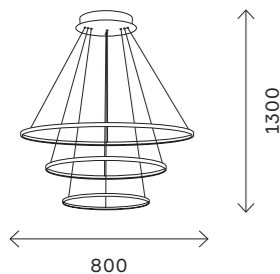

ST604 OUT

ST604.243.114
ST604.443.114
ST604.543.114

ST604.243.56
ST604.443.56
ST604.543.56

артикул	мощность, W	световой поток, LM	цветовая температура, K	коэфф. цвето-передачи, RA	угол рассеивания, °
ST604.243.114	led × 114	7410	4000	80	120
ST604.243.22	led × 22	1430	4000	80	120
ST604.243.34	led × 34	2210	4000	80	120
ST604.243.46	led × 46	2990	4000	80	120
ST604.243.56	led × 47	3640	4000	80	120
ST604.243.57	led × 57	3705	4000	80	120

ST604.243.22
ST604.443.22
ST604.543.22

ST604.243.34
ST604.443.34
ST604.543.34

ST604.243.46
ST604.443.46
ST604.543.46

ST604.243.57
ST604.443.57
ST604.543.57

артикул	мощность, W	световой поток, LM	цветовая температура, K	коэфф. цвето-передачи, RA	угол рассеивания, °
ST604.443.114	led × 114	7410	4000	80	120
ST604.443.22	led × 22	1430	4000	80	120
ST604.443.34	led × 34	2210	4000	80	120
ST604.443.46	led × 46	2990	4000	80	120
ST604.443.56	led × 56	3640	4000	80	120
ST604.443.57	led × 57	3705	4000	80	120
ST604.543.114	led × 114	7410	4000	80	120
ST604.543.22	led × 22	1430	4000	80	120
ST604.543.34	led × 34	2210	4000	80	120
ST604.543.46	led × 46	2990	4000	80	120
ST604.543.56	led × 56	3640	4000	80	120
ST604.543.57	led × 57	3705	4000	80	120