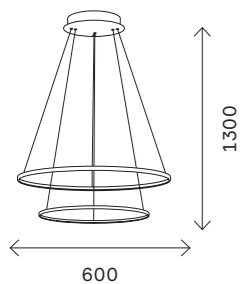

ST604 OUT

ST604.243.114
ST604.443.114
ST604.543.114

ST604.243.56
ST604.443.56
ST604.543.56

артикул	мощность, W	световой поток, LM	цветовая температура, K	коэфф. цвето-передачи, RA	угол рассеивания, °
ST604.243.114	led × 114	7410	4000	80	120
ST604.243.22	led × 22	1430	4000	80	120
ST604.243.34	led × 34	2210	4000	80	120
ST604.243.46	led × 46	2990	4000	80	120
ST604.243.56	led × 47	3640	4000	80	120
ST604.243.57	led × 57	3705	4000	80	120

ST604.243.22
ST604.443.22
ST604.543.22

ST604.243.34
ST604.443.34
ST604.543.34

ST604.243.46
ST604.443.46
ST604.543.46

ST604.243.57
ST604.443.57
ST604.543.57

артикул	мощность, W	световой поток, LM	цветовая температура, K	коэфф. цвето-передачи, RA	угол рассеивания, °
ST604.443.114	led × 114	7410	4000	80	120
ST604.443.22	led × 22	1430	4000	80	120
ST604.443.34	led × 34	2210	4000	80	120
ST604.443.46	led × 46	2990	4000	80	120
ST604.443.56	led × 56	3640	4000	80	120
ST604.443.57	led × 57	3705	4000	80	120
ST604.543.114	led × 114	7410	4000	80	120
ST604.543.22	led × 22	1430	4000	80	120
ST604.543.34	led × 34	2210	4000	80	120
ST604.543.46	led × 46	2990	4000	80	120
ST604.543.56	led × 56	3640	4000	80	120
ST604.543.57	led × 57	3705	4000	80	120