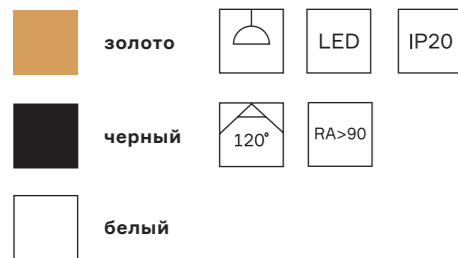

ST604 OUT

ST604.243.114
ST604.443.114
ST604.543.114

ST604.243.56
ST604.443.56
ST604.543.56

артикул	мощность, W	световой поток, LM	цветовая температура, K	коэфф. цвето-передачи, RA	угол рассеивания, °
ST604.243.114	led × 114	7410	4000	80	120
ST604.243.22	led × 22	1430	4000	80	120
ST604.243.34	led × 34	2210	4000	80	120
ST604.243.46	led × 46	2990	4000	80	120
ST604.243.56	led × 47	3640	4000	80	120
ST604.243.57	led × 57	3705	4000	80	120

ST604.243.22
ST604.443.22
ST604.543.22

ST604.243.34
ST604.443.34
ST604.543.34

ST604.243.46
ST604.443.46
ST604.543.46

ST604.243.57
ST604.443.57
ST604.543.57

артикул	мощность, W	световой поток, LM	цветовая температура, K	коэфф. цвето-передачи, RA	угол рассеивания, °
ST604.443.114	led × 114	7410	4000	80	120
ST604.443.22	led × 22	1430	4000	80	120
ST604.443.34	led × 34	2210	4000	80	120
ST604.443.46	led × 46	2990	4000	80	120
ST604.443.56	led × 56	3640	4000	80	120
ST604.443.57	led × 57	3705	4000	80	120
ST604.543.114	led × 114	7410	4000	80	120
ST604.543.22	led × 22	1430	4000	80	120
ST604.543.34	led × 34	2210	4000	80	120
ST604.543.46	led × 46	2990	4000	80	120
ST604.543.56	led × 56	3640	4000	80	120
ST604.543.57	led × 57	3705	4000	80	120