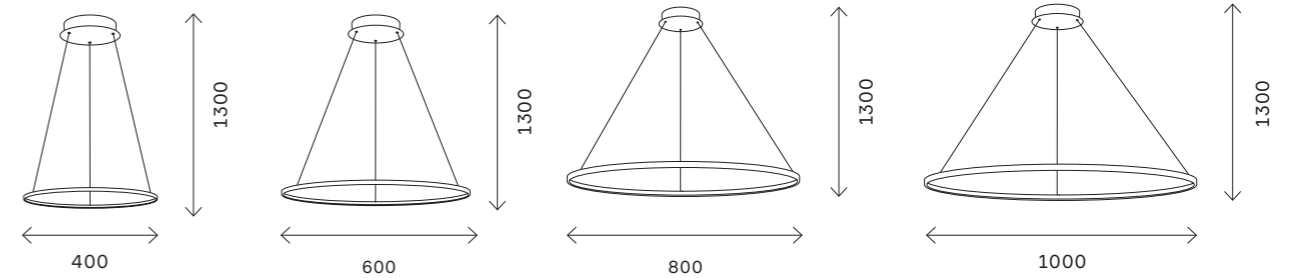

ST604 OUT

ST604.243.114
ST604.443.114
ST604.543.114

ST604.243.56
ST604.443.56
ST604.543.56

артикул	мощность, W	световой поток, LM	цветовая температура, K	коэфф. цвето-передачи, RA	угол рассеивания, °
ST604.243.114	led × 114	7410	4000	80	120
ST604.243.22	led × 22	1430	4000	80	120
ST604.243.34	led × 34	2210	4000	80	120
ST604.243.46	led × 46	2990	4000	80	120
ST604.243.56	led × 47	3640	4000	80	120
ST604.243.57	led × 57	3705	4000	80	120

ST604.243.22
ST604.443.22
ST604.543.22

ST604.243.34
ST604.443.34
ST604.543.34

ST604.243.46
ST604.443.46
ST604.543.46

ST604.243.57
ST604.443.57
ST604.543.57

артикул	мощность, W	световой поток, LM	цветовая температура, K	коэфф. цвето-передачи, RA	угол рассеивания, °
ST604.443.114	led × 114	7410	4000	80	120
ST604.443.22	led × 22	1430	4000	80	120
ST604.443.34	led × 34	2210	4000	80	120
ST604.443.46	led × 46	2990	4000	80	120
ST604.443.56	led × 56	3640	4000	80	120
ST604.443.57	led × 57	3705	4000	80	120
ST604.543.114	led × 114	7410	4000	80	120
ST604.543.22	led × 22	1430	4000	80	120
ST604.543.34	led × 34	2210	4000	80	120
ST604.543.46	led × 46	2990	4000	80	120
ST604.543.56	led × 56	3640	4000	80	120
ST604.543.57	led × 57	3705	4000	80	120