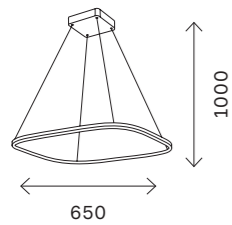

ST610

ST610.443.39
ST610.543.39
ST610.243.39

ST610.443.52
ST610.543.52
ST610.243.52

артикул	мощность, W	световой поток, LM	цветовая температура, K	коэфф. цвето-передачи, RA	угол рассеивания, °
■ ST610.443.39	led x 39	2210	4000	>90	120
□ ST610.543.39	led x 39	2210	4000	>90	120
■ ST610.243.39	led x 39	2210	4000	>90	120
■ ST610.443.52	led x 52	2990	4000	>90	120
□ ST610.543.52	led x 52	2990	4000	>90	120
■ ST610.243.52	led x 52	2990	4000	>90	120

326

подвесные светильники

ST602

ST602.443.56
ST602.543.56

ST602.443.72
ST602.543.72

ST602.443.96
ST602.543.96

ST602.543.120

артикул	мощность, W	световой поток, LM	цветовая температура, K	коэфф. цвето-передачи, RA	угол рассеивания, °
□ ST602.543.56	led x 56	5040	4000	>80	120
■ ST602.443.56	led x 56	5040	4000	>80	120
□ ST602.543.72	led x 72	6480	4000	>80	120
■ ST602.443.72	led x 72	6480	4000	>80	120
□ ST602.543.96	led x 96	8640	4000	>80	120
■ ST602.443.96	led x 96	8640	4000	>80	120
□ ST602.543.120	led x 120	10800	4000	>80	120