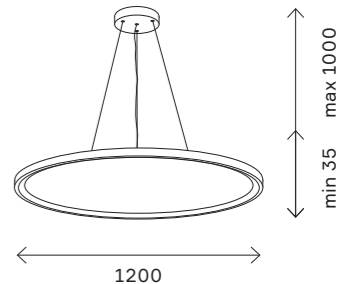

ST610

ST610.443.39
ST610.543.39
ST610.243.39

ST610.443.52
ST610.543.52
ST610.243.52

артикул	мощность, W	световой поток, LM	цветовая температура, K	коэфф. цвето-передачи, RA	угол рассеивания, °
■ ST610.443.39	led x 39	2210	4000	>90	120
□ ST610.543.39	led x 39	2210	4000	>90	120
■ ST610.243.39	led x 39	2210	4000	>90	120
■ ST610.443.52	led x 52	2990	4000	>90	120
□ ST610.543.52	led x 52	2990	4000	>90	120
■ ST610.243.52	led x 52	2990	4000	>90	120

326

подвесные светильники

ST602

ST602.443.56
ST602.543.56

ST602.443.72
ST602.543.72

ST602.443.96
ST602.543.96

ST602.543.120

артикул	мощность, W	световой поток, LM	цветовая температура, K	коэфф. цвето-передачи, RA	угол рассеивания, °
□ ST602.543.56	led x 56	5040	4000	>80	120
■ ST602.443.56	led x 56	5040	4000	>80	120
□ ST602.543.72	led x 72	6480	4000	>80	120
■ ST602.443.72	led x 72	6480	4000	>80	120
□ ST602.543.96	led x 96	8640	4000	>80	120
■ ST602.443.96	led x 96	8640	4000	>80	120
□ ST602.543.120	led x 120	10800	4000	>80	120