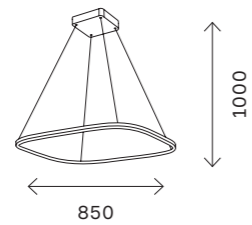

ST610

ST610.443.39
ST610.543.39
ST610.243.39

ST610.443.52
ST610.543.52
ST610.243.52

артикул	мощность, W	световой поток, LM	цветовая температура, K	коэфф. цвето-передачи, RA	угол рассеивания, °
■ ST610.443.39	led x 39	2210	4000	>90	120
□ ST610.543.39	led x 39	2210	4000	>90	120
■ ST610.243.39	led x 39	2210	4000	>90	120
■ ST610.443.52	led x 52	2990	4000	>90	120
□ ST610.543.52	led x 52	2990	4000	>90	120
■ ST610.243.52	led x 52	2990	4000	>90	120

326

подвесные светильники

ST602

ST602.443.56
ST602.543.56

ST602.443.72
ST602.543.72

ST602.443.96
ST602.543.96

ST602.543.120

артикул	мощность, W	световой поток, LM	цветовая температура, K	коэфф. цвето-передачи, RA	угол рассеивания, °
□ ST602.543.56	led x 56	5040	4000	>80	120
■ ST602.443.56	led x 56	5040	4000	>80	120
□ ST602.543.72	led x 72	6480	4000	>80	120
■ ST602.443.72	led x 72	6480	4000	>80	120
□ ST602.543.96	led x 96	8640	4000	>80	120
■ ST602.443.96	led x 96	8640	4000	>80	120
□ ST602.543.120	led x 120	10800	4000	>80	120