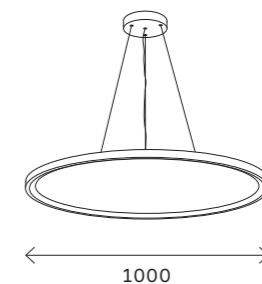

ST610

ST610.443.39
ST610.543.39
ST610.243.39

ST610.443.52
ST610.543.52
ST610.243.52

артикул	мощность, W	световой поток, LM	цветовая температура, K	коэфф. цвето-передачи, RA	угол рассеивания, °
■ ST610.443.39	led x 39	2210	4000	>90	120
□ ST610.543.39	led x 39	2210	4000	>90	120
■ ST610.243.39	led x 39	2210	4000	>90	120
■ ST610.443.52	led x 52	2990	4000	>90	120
□ ST610.543.52	led x 52	2990	4000	>90	120
■ ST610.243.52	led x 52	2990	4000	>90	120

326

подвесные светильники

ST602

ST602.443.56
ST602.543.56

ST602.443.72
ST602.543.72

ST602.443.96
ST602.543.96

ST602.543.120

артикул	мощность, W	световой поток, LM	цветовая температура, K	коэфф. цвето-передачи, RA	угол рассеивания, °
□ ST602.543.56	led x 56	5040	4000	>80	120
■ ST602.443.56	led x 56	5040	4000	>80	120
□ ST602.543.72	led x 72	6480	4000	>80	120
■ ST602.443.72	led x 72	6480	4000	>80	120
□ ST602.543.96	led x 96	8640	4000	>80	120
■ ST602.443.96	led x 96	8640	4000	>80	120
□ ST602.543.120	led x 120	10800	4000	>80	120