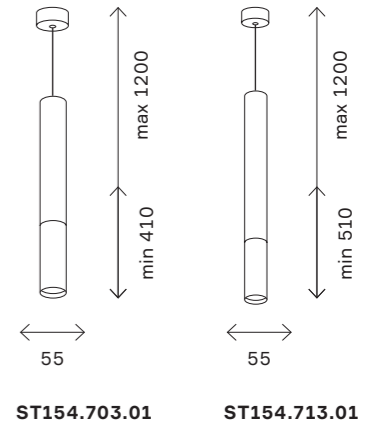

ST115

- черный
- белый
- LED
- 120°
- RA>90
- IP20

ST115.433.12
 ST115.443.12
 ST115.533.12
 ST115.543.12

артикул	мощность, W	световой поток, LM	цветовая температура, K	коэфф. цвето-передачи, RA	угол рассеивания, °
 ST115.433.12	led × 12	936	3000	>90	120
 ST115.443.12	led × 12	936	4000	>90	120
 ST115.533.12	led × 12	936	3000	>90	120
 ST115.543.12	led × 12	936	4000	>90	120

330
подвесные светильники

ST154 CONCRETE

- серый
- GU10
- IP20

артикул	источник света	мощность, W
ST154.703.01	GU10 × 1	50
ST154.713.01	GU10 × 1	50

331
подвесные светильники