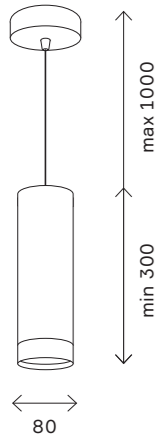

ST115

- черный
- белый
- LED
- 120°
- RA>90
- IP20

ST115.433.12
 ST115.443.12
 ST115.533.12
 ST115.543.12

артикул	мощность, W	световой поток, LM	цветовая температура, K	коэфф. цвето-передачи, RA	угол рассеивания, °
 ST115.433.12	led × 12	936	3000	>90	120
 ST115.443.12	led × 12	936	4000	>90	120
 ST115.533.12	led × 12	936	3000	>90	120
 ST115.543.12	led × 12	936	4000	>90	120

330
подвесные светильники

ST154 CONCRETE

- серый
- GU10
- IP20

артикул	источник света	мощность, W
ST154.703.01	GU10 × 1	50
ST154.713.01	GU10 × 1	50

331
подвесные светильники