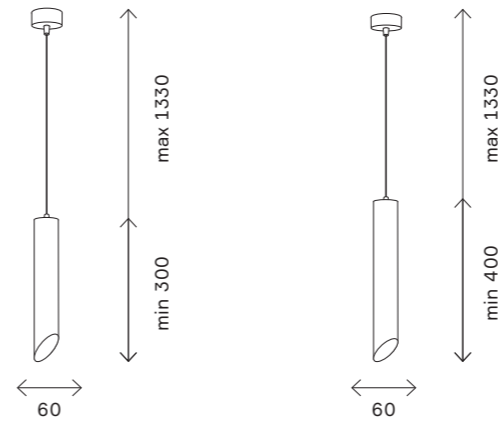

ST151

ST151.303.01
ST151.403.01
ST151.503.01

ST151.308.01
ST151.408.01
ST151.508.01

артикул	источник света	мощность, W
■ ST151.303.01	GU10 × 1	50
■ ST151.403.01	GU10 × 1	50
□ ST151.503.01	GU10 × 1	50
■ ST151.308.01	GU10 × 1	50
■ ST151.408.01	GU10 × 1	50
□ ST151.508.01	GU10 × 1	50

332

подвесные светильники

ST152

ST152.403.01
ST152.503.01

ST152.413.01
ST152.513.01

артикул	источник света	мощность, W
■ ■ ST152.403.01	GU10 × 1	50
■ ■ ST152.413.01	GU10 × 1	50
□ ■ ST152.503.01	GU10 × 1	50
□ ■ ST152.513.01	GU10 × 1	50