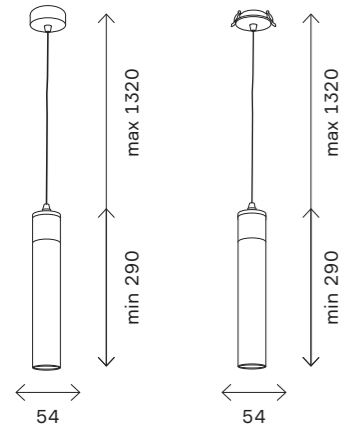

ST151

ST151.303.01
ST151.403.01
ST151.503.01

ST151.308.01
ST151.408.01
ST151.508.01

артикул	источник света	мощность, W
■ ST151.303.01	GU10 × 1	50
■ ST151.403.01	GU10 × 1	50
□ ST151.503.01	GU10 × 1	50
■ ST151.308.01	GU10 × 1	50
■ ST151.408.01	GU10 × 1	50
□ ST151.508.01	GU10 × 1	50

332

подвесные светильники

ST152

ST152.403.01
ST152.503.01

ST152.413.01
ST152.513.01

артикул	источник света	мощность, W
■ ■ ST152.403.01	GU10 × 1	50
■ ■ ST152.413.01	GU10 × 1	50
□ ■ ST152.503.01	GU10 × 1	50
□ ■ ST152.513.01	GU10 × 1	50