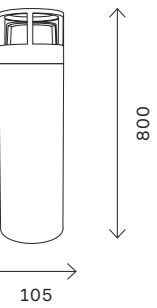

артикул	мощность, W	световой поток, LM	цветовая температура, K
■ SL9507.405.01	led × 5	250	4000
■ SL9507.415.01	led × 5	250	4000

SL9507.405.01

SL9507.415.01