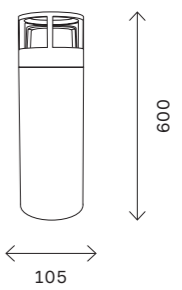

артикул	мощность, W	световой поток, LM	цветовая температура, K
■ SL9507.405.01	led × 5	250	4000
■ SL9507.415.01	led × 5	250	4000

SL9507.405.01

SL9507.415.01