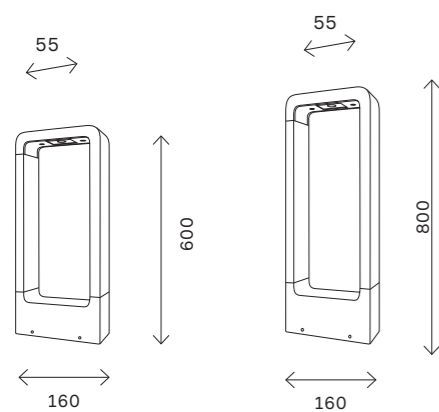

# SL9506

черный

SL9506.405.01

SL9506.415.01

артикул	мощность, W	световой поток, LM	цветовая температура, K
■ SL9506.405.01	led x 7	350	4000
■ SL9506.415.01	led x 7	350	4000

364  
уличные светильники

# SL9508

365  
уличные светильники

SL9508.415.01

артикул	мощность, W	световой поток, LM	цветовая температура, K
■ SL9508.405.01	led x 10	500	4000