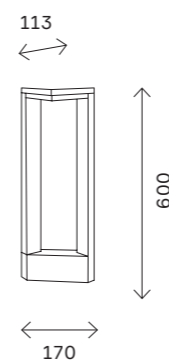

# SL9506

черный

SL9506.405.01

SL9506.415.01

артикул	мощность, W	световой поток, LM	цветовая температура, K
■ SL9506.405.01	led x 7	350	4000
■ SL9506.415.01	led x 7	350	4000

364  
уличные светильники

# SL9508

365  
уличные светильники

SL9508.415.01

артикул	мощность, W	световой поток, LM	цветовая температура, K
■ SL9508.405.01	led x 10	500	4000