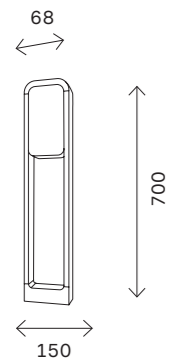

SL9509

черный

SL9509.405.01

артикул	мощность, W	световой поток, LM	цветовая температура, K
■ SL9509.405.01	led x 15	760	4000

366

уличные светильники

SL095

черный

SL095.415.02

SL095.425.02

артикул	мощность, W	световой поток, LM	цветовая температура, K
■ SL095.415.02	led 2 x 5	250	4000
■ SL095.425.02	led 2 x 5	250	4000

367

уличные светильники