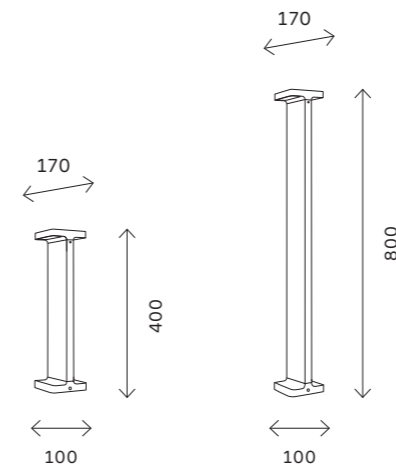

SL9509

черный

SL9509.405.01

артикул	мощность, W	световой поток, LM	цветовая температура, K
■ SL9509.405.01	led x 15	760	4000

366

уличные светильники

SL095

черный

SL095.415.02

SL095.425.02

артикул	мощность, W	световой поток, LM	цветовая температура, K
■ SL095.415.02	led 2 x 5	250	4000
■ SL095.425.02	led 2 x 5	250	4000

367

уличные светильники