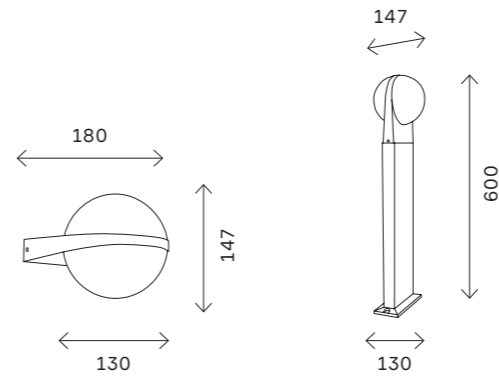

# SL094

SL094.405.01

SL094.445.01

артикул	мощность, W	световой поток, LM	цветовая температура, K
■ SL094.405.01	led × 6	300	4000
■ SL094.445.01	led × 6	300	4000

368

уличные светильники

# SL9510

SL9510.401.01

SL9510.405.01

артикул	мощность, W	световой поток, LM	цветовая температура, K
■ SL9510.401.01	led 1 × 6	300	4000
■ SL9510.405.01	led 1 × 6	300	4000

369

уличные светильники