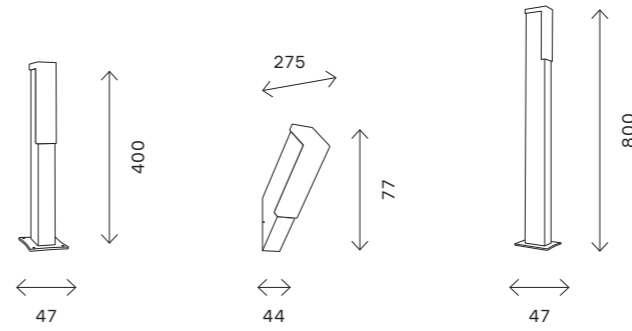

SL101

черный
 серый

LED

IP65

SL101.405.01
 SL101.705.01

артикул	мощность, W	световой поток, LM	цветовая температура, K
■ SL101.405.01	led × 3	200	4000
■ SL101.705.01	led × 3	200	4000

374

уличные светильники

SL096

черный

LED

IP54

SL096.405.02 SL096.411.02 SL096.445.02

артикул	мощность, W	световой поток, LM	цветовая температура, K
■ SL096.405.02	led × 6	300	4000
■ SL096.411.02	led × 6	300	4000
■ SL096.445.02	led × 6	300	4000