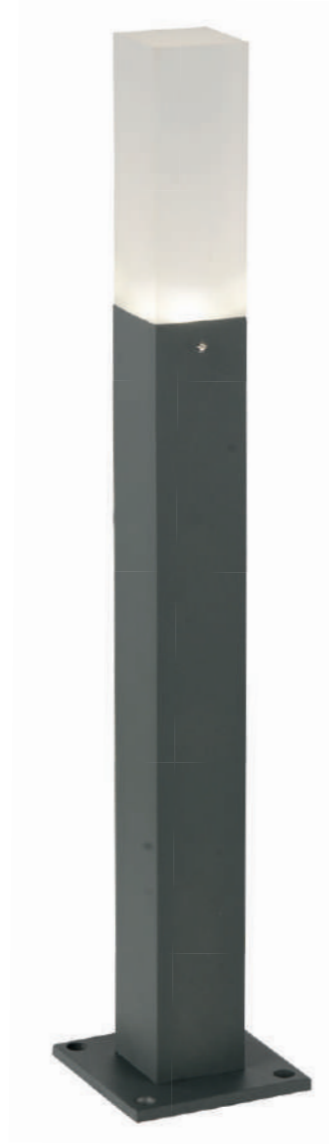

SL101

черный
 серый

LED

IP65

SL101.405.01
 SL101.705.01

артикул	мощность, W	световой поток, LM	цветовая температура, K
■ SL101.405.01	led × 3	200	4000
■ SL101.705.01	led × 3	200	4000

374

уличные светильники

SL096

черный

LED

IP54

SL096.405.02 SL096.411.02 SL096.445.02

артикул	мощность, W	световой поток, LM	цветовая температура, K
■ SL096.405.02	led × 6	300	4000
■ SL096.411.02	led × 6	300	4000
■ SL096.445.02	led × 6	300	4000