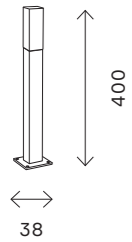

SL101

черный
 серый

LED

IP65

SL101.405.01
 SL101.705.01

артикул	мощность, W	световой поток, LM	цветовая температура, K
■ SL101.405.01	led × 3	200	4000
■ SL101.705.01	led × 3	200	4000

374

уличные светильники

SL096

черный

LED

IP54

SL096.405.02 SL096.411.02 SL096.445.02

артикул	мощность, W	световой поток, LM	цветовая температура, K
■ SL096.405.02	led × 6	300	4000
■ SL096.411.02	led × 6	300	4000
■ SL096.445.02	led × 6	300	4000