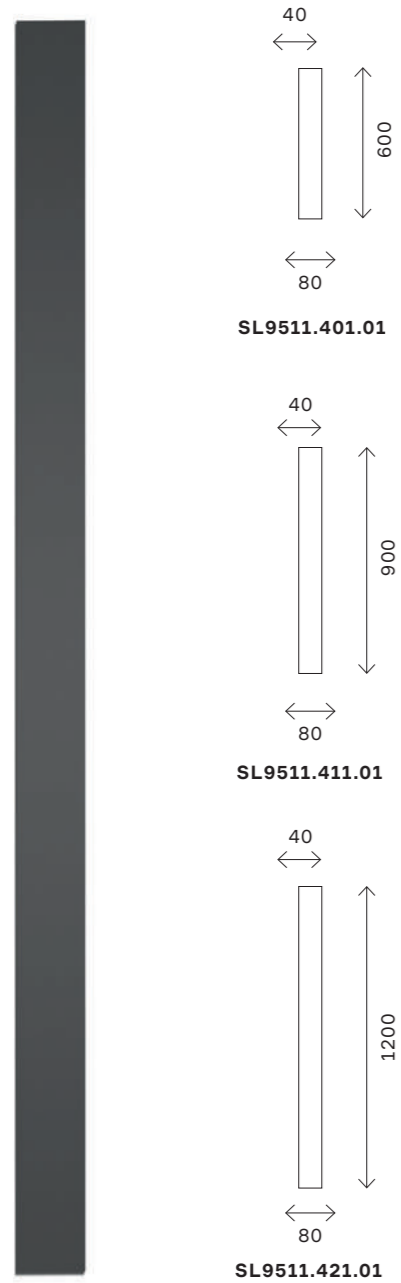

SL9511

черный

LED

IP54

артикул	мощность, W	световой поток, LM	цветовая температура, K
■ SL9511.401.01	led × 14	600	4000
■ SL9511.411.01	led × 24	1000	4000
■ SL9511.421.01	led × 29	1200	4000