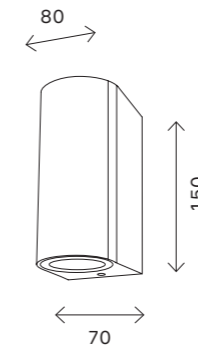

SL9002

черный

GU10

IP54

SL9002.401.01

SL9002.411.02

| артикул | источник света | мощность, W |
|-----------------|----------------|-------------|
| ■ SL9002.401.01 | GU10 × 1 | 35 |
| ■ SL9002.411.02 | GU10 × 2 | 35 |

378

уличные светильники

SL9001

GU10

IP54

SL9001.401.01

SL9001.411.02

| артикул | источник света | мощность, W |
|-----------------|----------------|-------------|
| ■ SL9001.401.01 | GU10 × 1 | 35 |
| ■ SL9001.411.02 | GU10 × 2 | 35 |