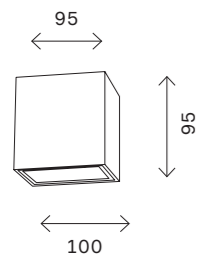

SL9002

черный

GU10

IP54

SL9002.401.01

SL9002.411.02

| артикул | источник света | мощность, W |
|-----------------|----------------|-------------|
| ■ SL9002.401.01 | GU10 × 1 | 35 |
| ■ SL9002.411.02 | GU10 × 2 | 35 |