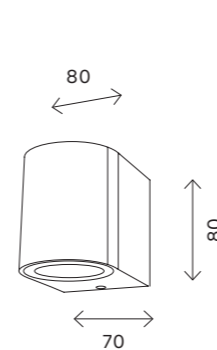

SL9002

черный

GU10

IP54

SL9002.401.01

SL9002.411.02

| артикул | источник света | мощность, W |
|-----------------|----------------|-------------|
| ■ SL9002.401.01 | GU10 × 1 | 35 |
| ■ SL9002.411.02 | GU10 × 2 | 35 |

378

уличные светильники

SL9001

GU10

IP54

SL9001.401.01

SL9001.411.02

| артикул | источник света | мощность, W |
|-----------------|----------------|-------------|
| ■ SL9001.401.01 | GU10 × 1 | 35 |
| ■ SL9001.411.02 | GU10 × 2 | 35 |