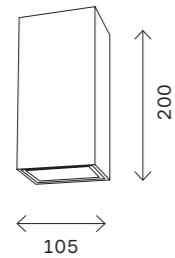

SL9002

черный

GU10

IP54

SL9002.401.01

SL9002.411.02

| артикул | источник света | мощность, W |
|-----------------|----------------|-------------|
| ■ SL9002.401.01 | GU10 × 1 | 35 |
| ■ SL9002.411.02 | GU10 × 2 | 35 |