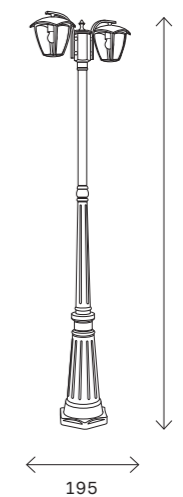

SL081

черный

E27

IP44

SL081.401.01

SL081.411.01

артикул	источник света	мощность, W
■ SL081.401.01	e27 × 1	40
■ SL081.403.01	e27 × 1	40
■ SL081.405.01	e27 × 1	40
■ SL081.405.02	e27 × 2	40
■ SL081.411.01	e27 × 1	40

уличные светильники 394

ST081.405.01

ST081.405.02

ST081.403.01

уличные светильники 395