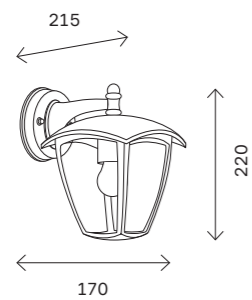

SL081

черный

E27

IP44

SL081.401.01

SL081.411.01

артикул	источник света	мощность, W
■ SL081.401.01	e27 × 1	40
■ SL081.403.01	e27 × 1	40
■ SL081.405.01	e27 × 1	40
■ SL081.405.02	e27 × 2	40
■ SL081.411.01	e27 × 1	40

уличные светильники 394

ST081.405.01

ST081.405.02

ST081.403.01

уличные светильники 395