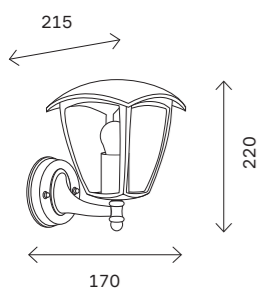

SL081

черный

E27

IP44

SL081.401.01

SL081.411.01

артикул	источник света	мощность, W
■ SL081.401.01	e27 × 1	40
■ SL081.403.01	e27 × 1	40
■ SL081.405.01	e27 × 1	40
■ SL081.405.02	e27 × 2	40
■ SL081.411.01	e27 × 1	40