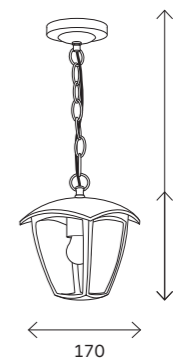

ST081.403.01

уличные светильники 395