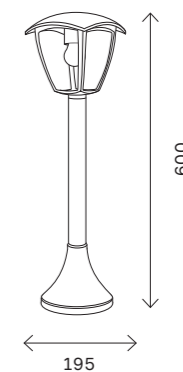

SL081

черный

E27

IP44

SL081.401.01

SL081.411.01

артикул	источник света	мощность, W
■ SL081.401.01	e27 × 1	40
■ SL081.403.01	e27 × 1	40
■ SL081.405.01	e27 × 1	40
■ SL081.405.02	e27 × 2	40
■ SL081.411.01	e27 × 1	40

уличные светильники 394

ST081.405.01

ST081.405.02

ST081.403.01

уличные светильники 395