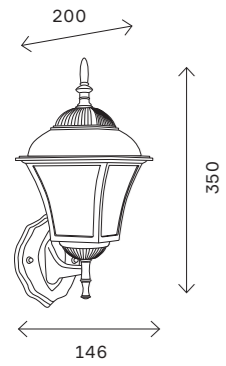

# SL082

бронза

E27

IP44

SL082.201.01

SL082.203.01

артикул	источник света	мощность, W
■ SL082.201.01	e27 × 1	60
■ SL082.203.01	e27 × 1	60
■ SL082.205.01	e27 × 1	60
■ SL082.205.03	e27 × 3	60
■ SL082.211.01	e27 × 1	60
■ SL082.215.01	e27 × 1	60