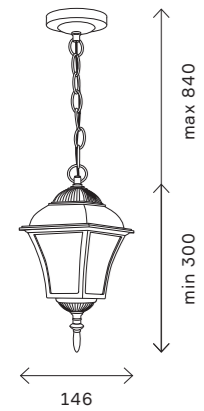

# SL082

бронза

E27

IP44

SL082.201.01

SL082.203.01

артикул	источник света	мощность, W
■ SL082.201.01	e27 × 1	60
■ SL082.203.01	e27 × 1	60
■ SL082.205.01	e27 × 1	60
■ SL082.205.03	e27 × 3	60
■ SL082.211.01	e27 × 1	60
■ SL082.215.01	e27 × 1	60

Уличные светильники 398

SL082.211.01

SL082.205.01

SL082.205.03

SL082.215.01

Уличные светильники 399