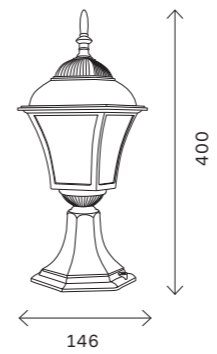

SL082.205.01