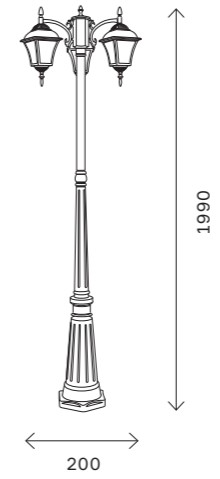

# SL082

бронза

E27

IP44

SL082.201.01

SL082.203.01

артикул	источник света	мощность, W
■ SL082.201.01	e27 × 1	60
■ SL082.203.01	e27 × 1	60
■ SL082.205.01	e27 × 1	60
■ SL082.205.03	e27 × 3	60
■ SL082.211.01	e27 × 1	60
■ SL082.215.01	e27 × 1	60

Уличные светильники 398

SL082.211.01

SL082.205.01

SL082.205.03

SL082.215.01

Уличные светильники 399