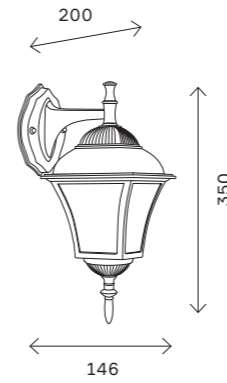

# SL082

бронза

E27

IP44

SL082.201.01

SL082.203.01

артикул	источник света	мощность, W
■ SL082.201.01	e27 × 1	60
■ SL082.203.01	e27 × 1	60
■ SL082.205.01	e27 × 1	60
■ SL082.205.03	e27 × 3	60
■ SL082.211.01	e27 × 1	60
■ SL082.215.01	e27 × 1	60

Уличные светильники 398

SL082.211.01

SL082.205.01

SL082.205.03

SL082.215.01

Уличные светильники 399