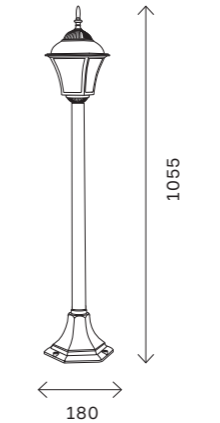

# SL082

бронза

E27

IP44

SL082.201.01

SL082.203.01

артикул	источник света	мощность, W
■ SL082.201.01	e27 × 1	60
■ SL082.203.01	e27 × 1	60
■ SL082.205.01	e27 × 1	60
■ SL082.205.03	e27 × 3	60
■ SL082.211.01	e27 × 1	60
■ SL082.215.01	e27 × 1	60

Уличные светильники 398

SL082.211.01

SL082.205.01

SL082.205.03

SL082.215.01

Уличные светильники 399