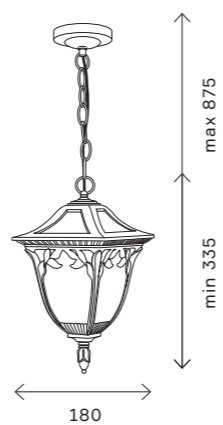

# SL083

кофейный

E27

IP44

SL083.701.01

SL083.703.01

артикул	источник света	мощность, W
■ SL083.701.01	e27 × 1	60
■ SL083.703.01	e27 × 1	60
■ SL083.705.01	e27 × 1	60
■ SL083.705.03	e27 × 3	60

Уличные светильники 400