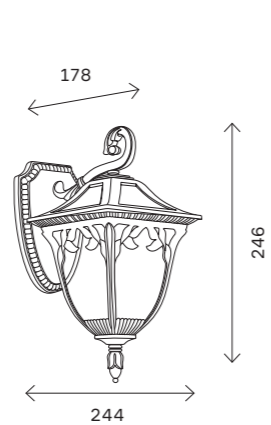

# SL083

кофейный

E27

IP44

SL083.701.01

SL083.703.01

артикул	источник света	мощность, W
■ SL083.701.01	e27 × 1	60
■ SL083.703.01	e27 × 1	60
■ SL083.705.01	e27 × 1	60
■ SL083.705.03	e27 × 3	60

Уличные светильники 400