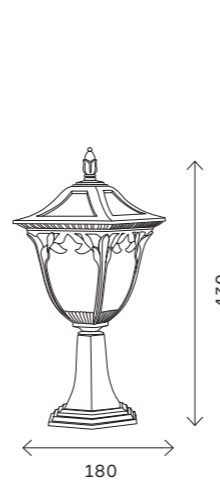

# SL083

кофейный

E27

IP44

SL083.701.01

SL083.703.01

артикул	источник света	мощность, W
■ SL083.701.01	e27 × 1	60
■ SL083.703.01	e27 × 1	60
■ SL083.705.01	e27 × 1	60
■ SL083.705.03	e27 × 3	60

Уличные светильники 400