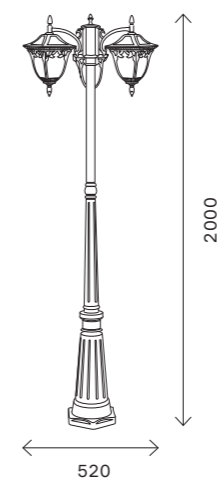

SL083.705.03