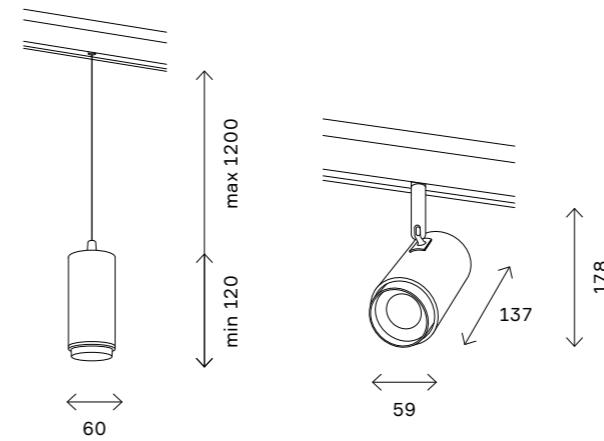

ST365

- ST365.436.07
- ST365.446.07
- ST365.536.07
- ST365.546.07
- ST365.436.12
- ST365.446.12
- ST365.536.12
- ST365.546.12
- ST365.436.18
- ST365.446.18
- ST365.536.18
- ST365.546.18

артикул	мощность, W	световой поток, LM	цветовая температура, K	коэфф. цвето-передачи, RA	угол рассеивания, °
■ ST365.436.07	led x 7	595	3000	>90	36
■ ST365.436.12	led x 12	1020	3000	>90	36
■ ST365.436.18	led x 18	1530	3000	>90	36
■ ST365.446.07	led x 7	595	4000	>90	36
■ ST365.446.12	led x 12	1020	4000	>90	36
■ ST365.446.18	led x 18	1530	4000	>90	36
□ ST365.536.07	led x 7	595	3000	>90	36
□ ST365.536.12	led x 12	1020	3000	>90	36
□ ST365.536.18	led x 18	1530	3000	>90	36
□ ST365.546.07	led x 7	595	4000	>90	36
□ ST365.546.12	led x 12	1020	4000	>90	36
□ ST365.546.18	led x 18	1530	4000	>90	36

ST357 ZOOM

- ST357.433.06
- ST357.443.06
- ST357.533.06
- ST357.543.06
- ST357.436.06
- ST357.446.06
- ST357.536.06
- ST357.546.06

артикул	мощность, W	световой поток, LM	цветовая температура, K	коэфф. цвето-передачи, RA	угол рассеивания, °
■ ST357.436.06	led x 6	667	3000	>90	10-60
■ ST357.446.06	led x 6	667	4000	>90	10-60
■ ST357.433.06	led x 6	667	3000	>90	10-60
■ ST357.443.06	led x 6	667	4000	>90	10-60
■ ST357.536.06	led x 6	667	3000	>90	10-60
■ ST357.546.06	led x 6	667	4000	>90	10-60
■ ST357.533.06	led x 6	667	3000	>90	10-60
■ ST357.543.06	led x 6	667	4000	>90	10-60